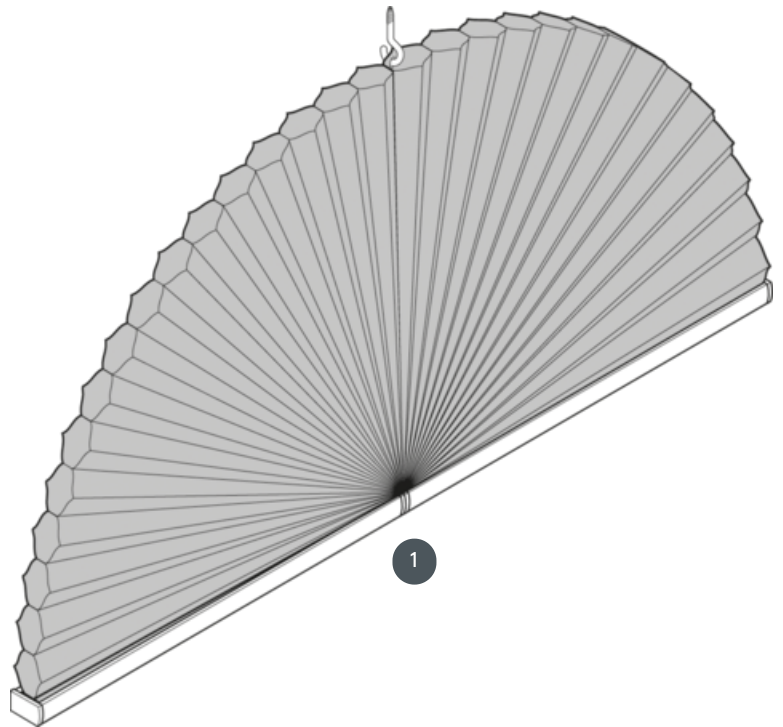

DUETTEK DU25SX180

Rögzített félkörös rendszer, nem működőképes.

1 Rögzített sín (nem működtethető)

szerelési típus

csavart

min. /max. tömeg

min. alapvonal 15 cm/max.
alapvonal 120 cm

min. magasság 15 cm/max.
magasság 60 cm

max. terület 0,8 m²

pincér

nem működőképes

szövet színe

A legújabb gyűjtemény szerint