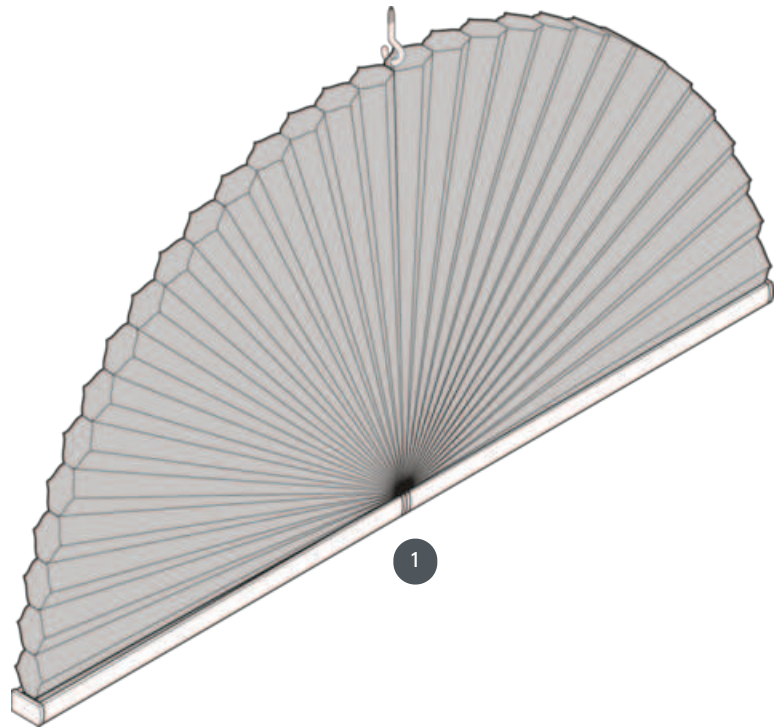

# DUETTEK DU25SX180

Rögzített félkörös rendszer, nem működőképes.

1 Rögzített sín (nem működtethető)

## szerelési típus

csavart

## min. /max. tömeg

min. alapvonal 15 cm/max.  
alapvonal 120 cm

min. magasság 15 cm/max.  
magasság 60 cm

max. terület 0,8 m<sup>2</sup>

## szövet színe

A legújabb gyűjtemény szerint