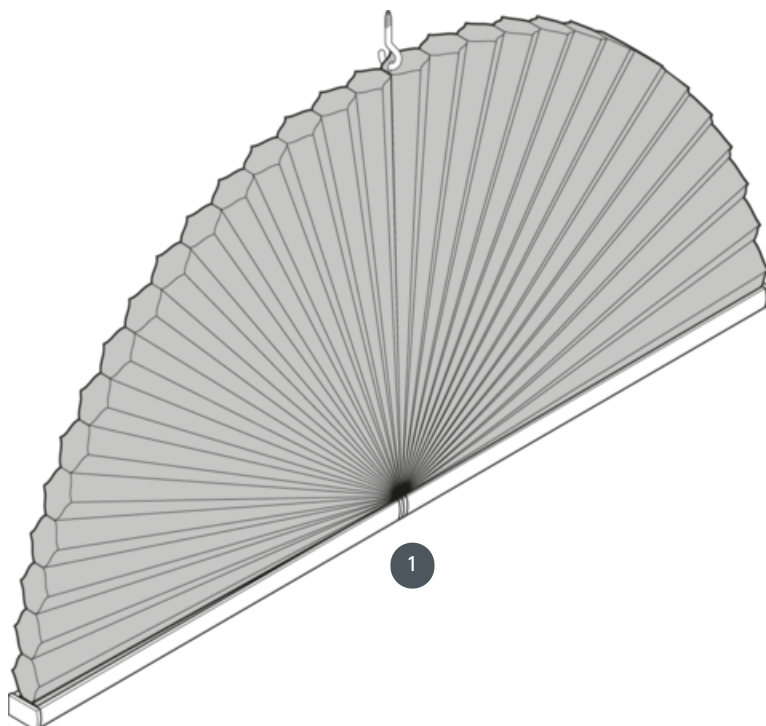

DUETI DU25SX180

Fiksni polukružni sustav, nije operativan.

1 Fiksna tračnica (ne može se raditi)

vrsta montaže

zavrnut

min. /maks. masa

min. početna vrijednost 15
cm/maks. osnovna
vrijednost 120 cm

min. visina 15 cm/maks.
visina 60 cm

maks. površina 0.8 m²

konobar

nije operativan

boja tkanine

prema najnovijoj kolekciji