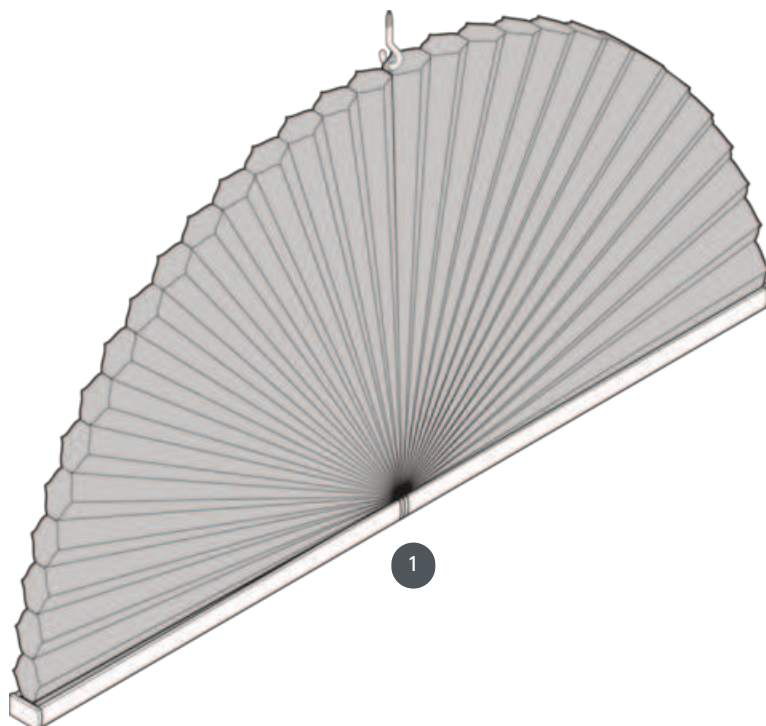

DUETI DU25SX180

Fiksni polukružni sustav, nije operativan.

1 Fiksna tračnica (ne može se raditi)

vrsta montaže

zavrnut

min. /maks. masa

min. početna vrijednost 15 cm/maks. osnovna vrijednost 120 cm

min. visina 15 cm/maks. visina 60 cm

maks. površina 0.8 m²

konobar

nije operativan

boja tkanine

prema najnovijoj kolekciji