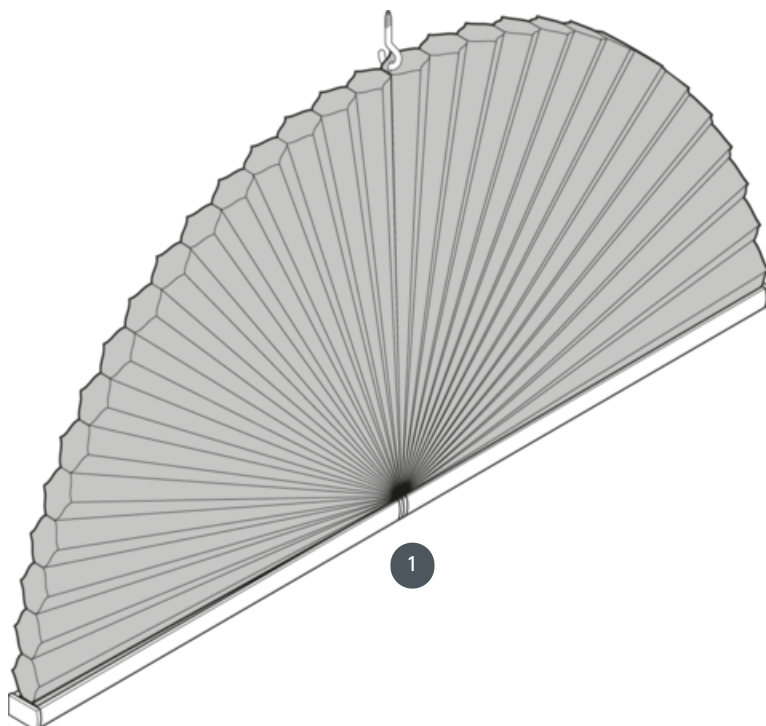

DUETTE DU25SX180

Feststehende Halbkreis-Anlage, nicht bedienbar.

① Schiene fix (nicht bedienbar)

Montageart

geschraubt

min. / max. Maße

min. Grundlinie 15 cm /
max. Grundlinie 120 cm

min. Höhe 15 cm / max.
Höhe 60 cm

max. Fläche 0,8 m²

Bedienung

nicht bedienbar

Stofffarbe

laut aktueller Kollektion