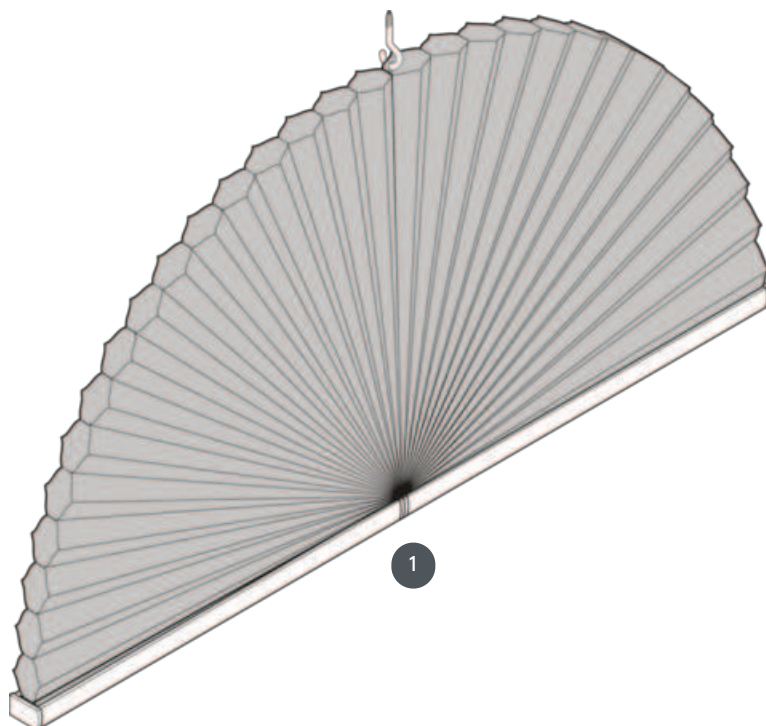

DUETTE DU25SX180

Feststehende Halbkreis-Anlage, nicht bedienbar.

① Schiene fix (nicht bedienbar)

Montageart

geschraubt

min. / max. Maße

min. Grundlinie 15 cm /
max. Grundlinie 120 cm

min. Höhe 15 cm / max.
Höhe 60 cm

max. Fläche 0,8 m²

Bedienung

nicht bedienbar

Stofffarbe

laut aktueller Kollektion