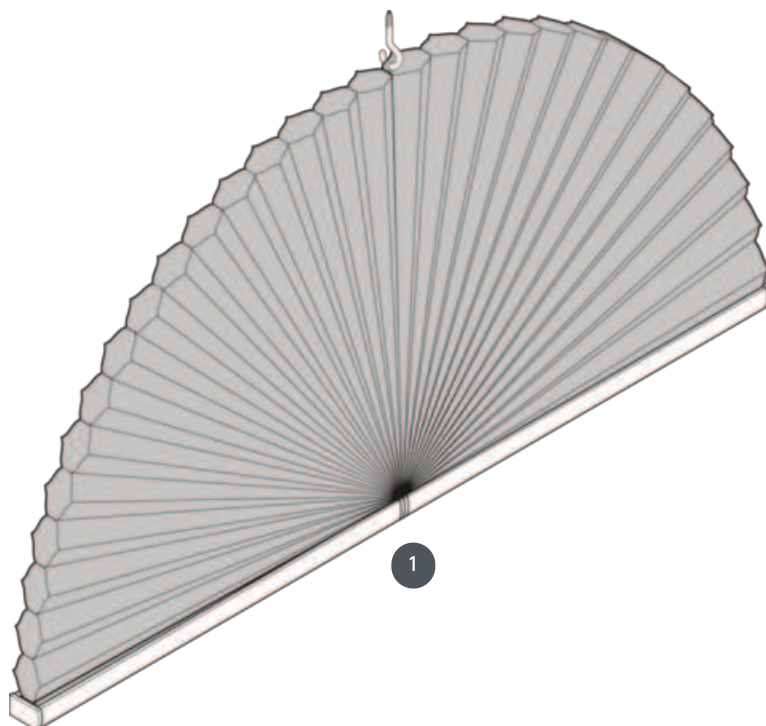

DUETY DU25SX180

Pevný půlkruhový systém, nefunkční.

1 Pevná kolejnice (nefunkční)

typ montáže

zašroubovaný

min. /max. hmotnost

min. základní linie 15
cm/max. základní linie 120
cm

min. výška 15 cm/max.
výška 60 cm

max. plocha 0,8 m²

číšník

nefunkční

barva tkaniny

podle nejnovější kolekce