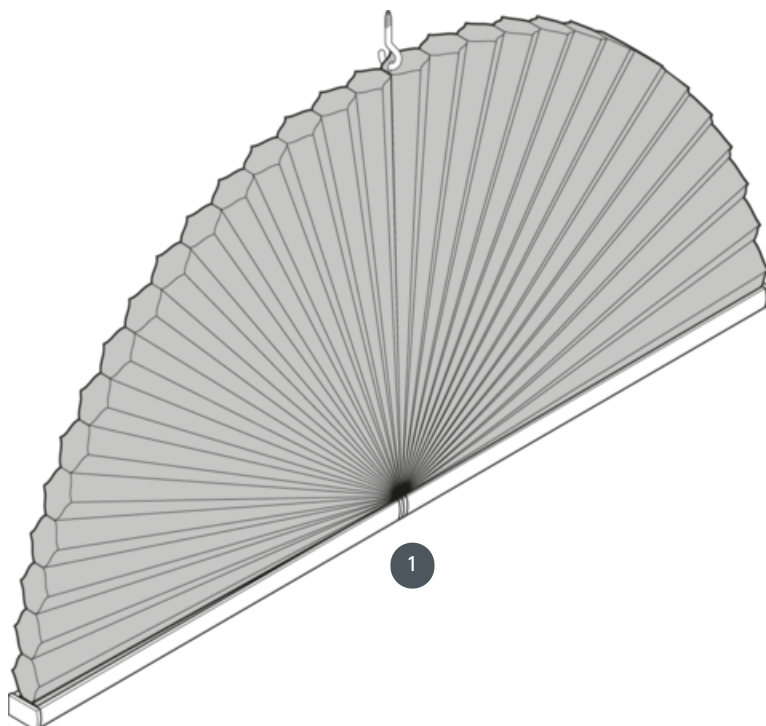

# DUETY DU25SX180

Pevný půlkruhový systém, nefunkční.

1 Pevná kolejnice (nefunkční)

## typ montáže

zašroubovaný

## min. /max. hmotnost

min. základní linie 15  
cm/max. základní linie 120  
cm

min. výška 15 cm/max.  
výška 60 cm

max. plocha 0,8 m<sup>2</sup>