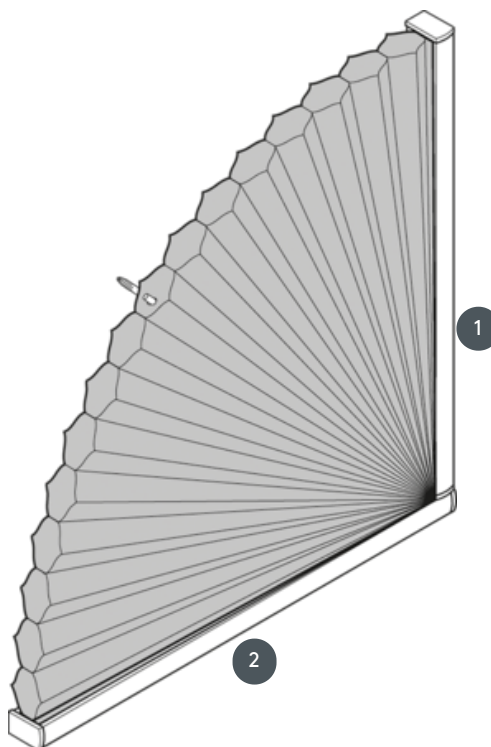

DUETI DU25SX90

Fiksni četrtkrožni sistem, ki ne deluje.

1 Fiksna tirnica (ne deluje)

2 Fiksna tirnica (ne deluje)

vrsta montaže

privijačen

min. /maks. masa

minimalna izhodišča 15
cm/maks. izhodišča 60 cm

minimalna višina 10
cm/maks. višina 60 cm

maks. površina 0,4 m²

natakar

ni mogoče delovati

barva tkanine

Glede na najnovejšo zbirko