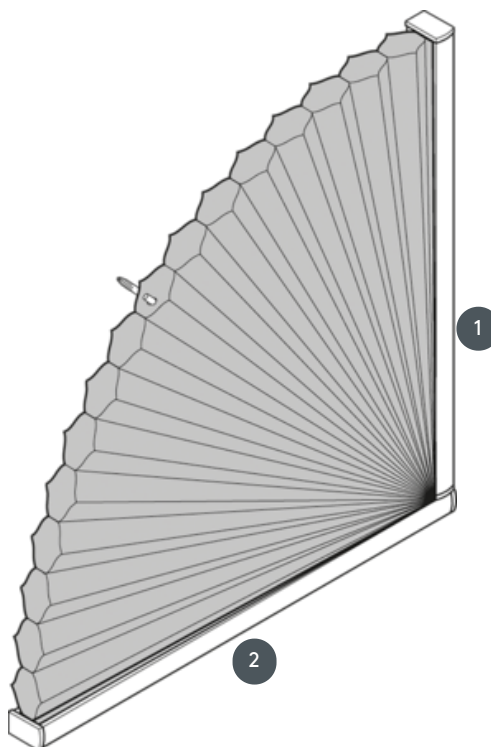

DUETTI DU25SX90

Sistema fisso a quarto di cerchio, non utilizzabile.

1 Guida fissa (non utilizzabile)

2 Guida fissa (non utilizzabile)

tipo di montaggio

avvitato

min. /massa massima

linea di base minima 15
cm/linea di base massima
60 cm

altezza minima 10
cm/altezza massima 60 cm

area massima 0,4 m²

cameriere

non operabile

colore del tessuto

secondo l'ultima collezione