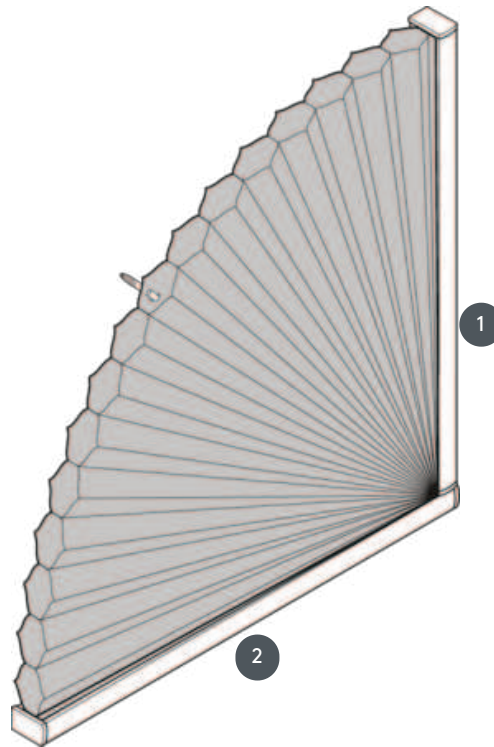

DUETTEK DU25SX90

Rögzített negyedkörös rendszer, nem működőképes.

1 Rögzített sín (nem működtethető)

2 Rögzített sín (nem működtethető)

szerelési típus

csavart

min. /max. tömeg

min. alapvonal 15 cm/max.
alapvonal 60 cm

min. magasság 10 cm/max.
magasság 60 cm

max. terület 0,4 m²

pincér

nem működőképes

szövet színe

A legújabb gyűjtemény szerint