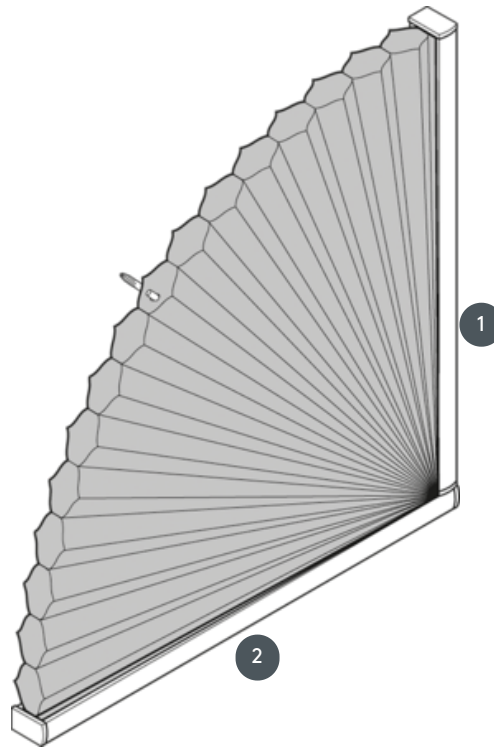

DUETTEK DU25SX90

Rögzített negyedkörös rendszer, nem működőképes.

1 Rögzített sín (nem működtethető)

2 Rögzített sín (nem működtethető)

szerelési típus

csavart

min. /max. tömeg

min. alapvonal 15 cm/max.
alapvonal 60 cm

min. magasság 10 cm/max.
magasság 60 cm

max. terület 0,4 m²

pincér

nem működőképes

szövet színe

A legújabb gyűjtemény szerint