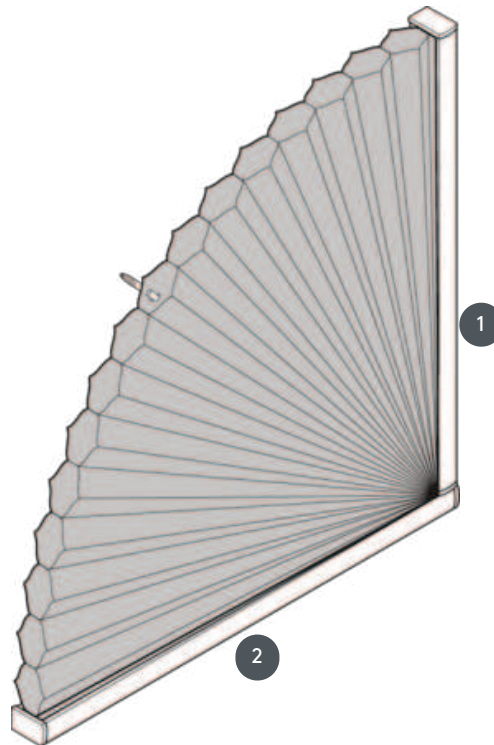

# DUETI DU25SX90

Fiksni sustav četvrtine kruga, nije operativan.

1 Fiksna tračnica (ne može se raditi)

2 Fiksna tračnica (ne može se raditi)

## vrsta montaže

zavrnut