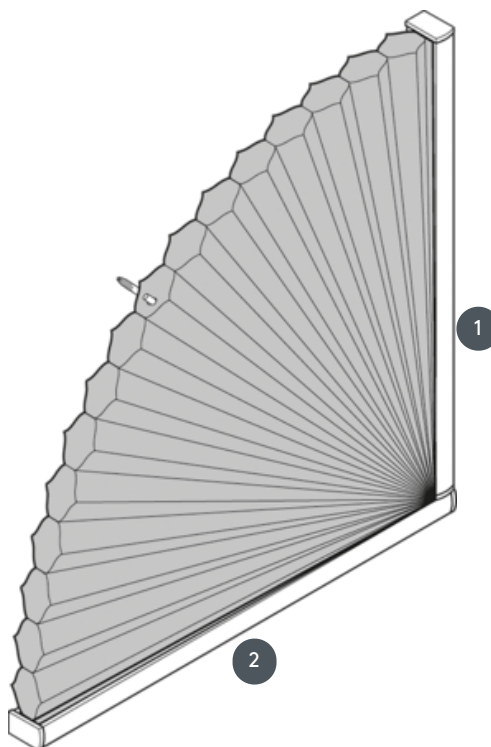

DUETI

DU25SX90

Fiksni sustav četvrtine kruga, nije operativan.

1 Fiksna tračnica (ne može se raditi)

2 Fiksna tračnica (ne može se raditi)

vrsta montaže

zavrnut

min. /maks. masa

min. početna vrijednost 15 cm/maks. osnovna vrijednost 60 cm

min. visina 10 cm/maks. visina 60 cm

maks. površina 0,4 m²

konobar

nije operativan

boja tkanine

prema najnovijoj kolekciji