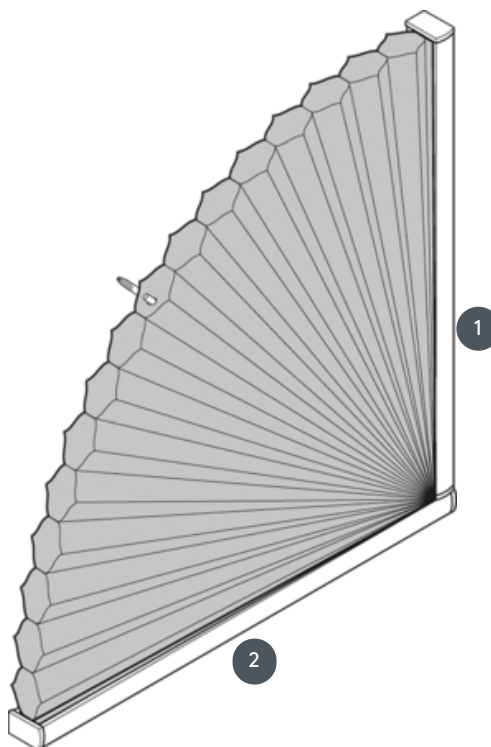

# DUETY DU25SX90

Pevný systém čtvrtkruhu, nefunkční.

1 Pevná kolejnice (nefunkční)

2 Pevná kolejnice (nefunkční)

## typ montáže

zašroubovaný

## min. /max. hmotnost

min. základní linie 15  
cm/max. základní linie 60  
cm

min. výška 10 cm/max.  
výška 60 cm

max. plocha 0,4 m<sup>2</sup>