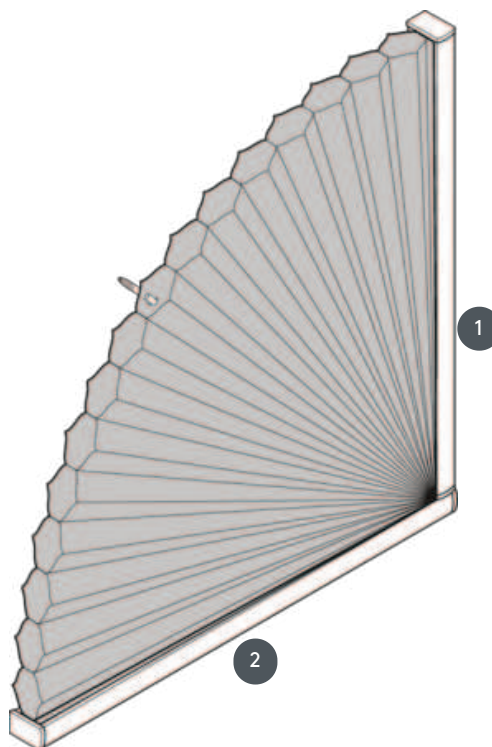

# DUETY DU25SX90

Pevný systém čtvrtkruhu, nefunkční.

1 Pevná kolejnice (nefunkční)

2 Pevná kolejnice (nefunkční)

## typ montáže

zašroubovaný

## min. /max. hmotnost

min. základní linie 15  
cm/max. základní linie 60  
cm

min. výška 10 cm/max.  
výška 60 cm

max. plocha 0,4 m<sup>2</sup>