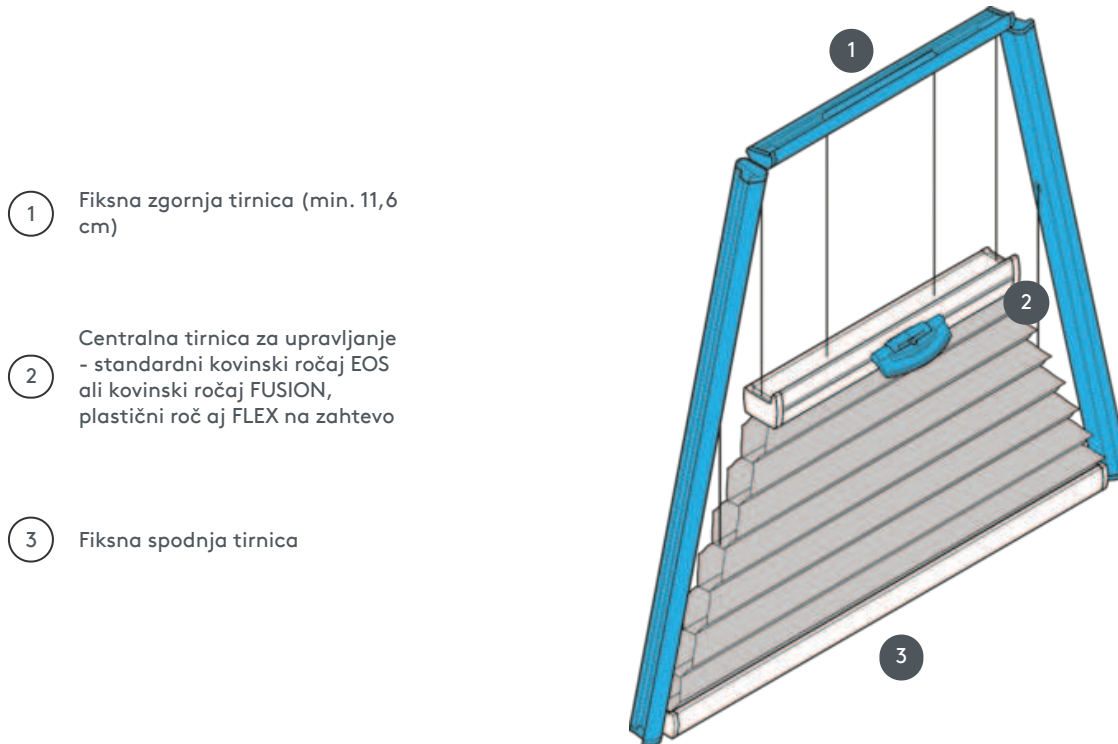

DUETI DU25SVT2

Zaporni trapezni sistem s krmiljenjem ročajev. Sistem je mogoče namestiti tudi na glavo, tj. zavesa se zapre od zgoraj navzdol.

1 Fiksna zgornja tirnica (min. 11,6 cm)

2 Centralna tirnica za upravljanje - standardni kovinski ročaj EOS ali kovinski ročaj FUSION, plastični ročaj FLEX na zahtevo

3 Fiksna spodnja tirnica

vrsta montaže

privijačen

min. /maks. masa

minimalna izhodišča 15 cm/maks. izhodišča 150 cm

minimalna višina 10 cm/maks. višina 220 cm

maks. površina 3 m²

natakar

Z ročajem na osrednji tirnici

barva tkanine

Glede na najnovejšo zbirko