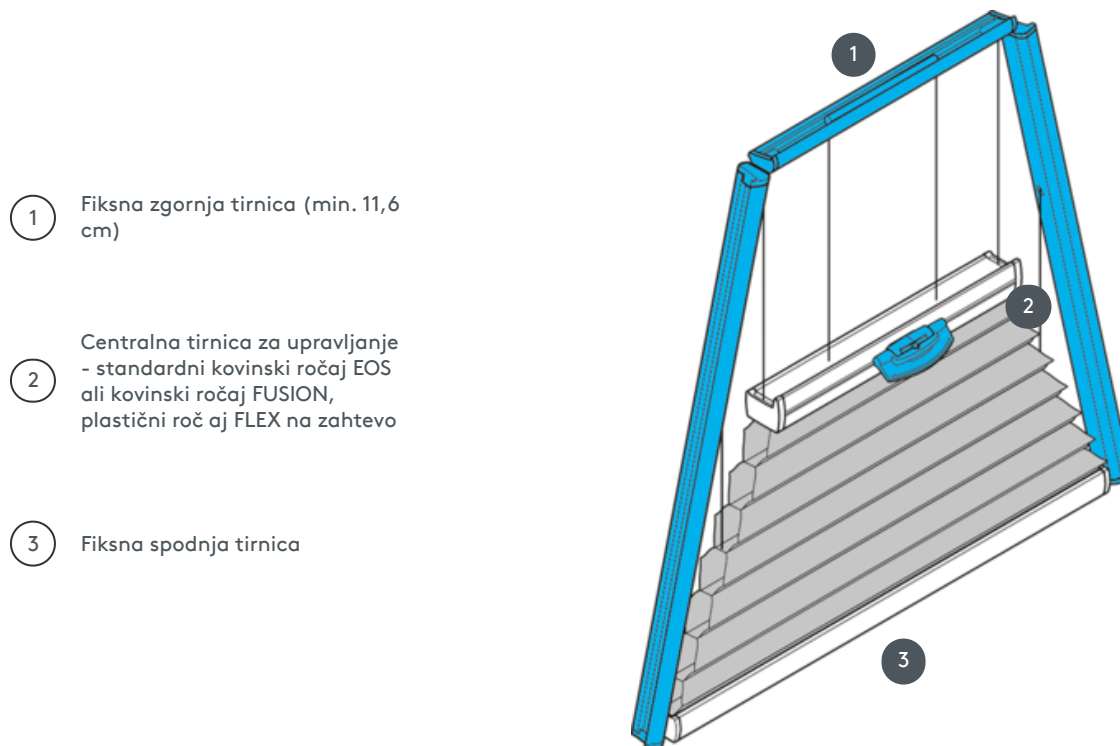

DUETI

DU25SVT2

Zaporni trapezni sistem s krmiljenjem ročajev. Sistem je mogoče namestiti tudi na glavo, tj. zavesa se zapre od zgoraj navzdol.

1 Fiksna zgornja tirnica (min. 11,6 cm)

2 Centralna tirnica za upravljanje - standardni kovinski ročaj EOS ali kovinski ročaj FUSION, plastični ročaj FLEX na zahtevo

3 Fiksna spodnja tirnica

vrsta montaže

privijačen

min. /maks. masa

minimalna izhodišča 15 cm/maks. izhodišča 150 cm

minimalna višina 10 cm/maks. višina 220 cm

maks. površina 3 m²

natakar

Z ročajem na osrednji tirnici

barva tkanine

Glede na najnovejšo zbirko