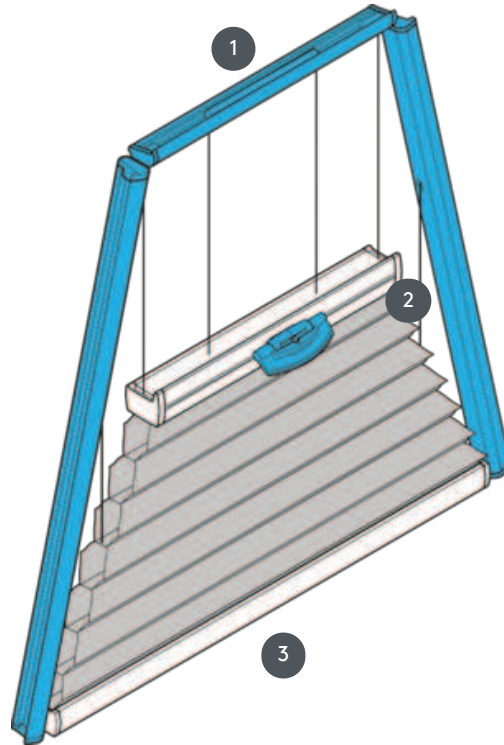

DUETTEK DU25SVT2

Rögzített trapéz rendszer fogantyúvezérléssel. A rendszer fejjel lefelé is felszerelhető, azaz a függöny felülről lefelé záródik.

- 1 Rögzített felső sín (min. 11,6 cm)
- 2 Központi sín működtethető - EOS szabványos fém fogantyú vagy FUSION fém fogantyú, FLEX műanyag fogantyú kérésre
- 3 Rögzített alsó sín

szerelési típus

csavart

min. /max. tömeg

min. alapvonal 15 cm/max.
alapvonal 150 cm

min. magasság 10 cm/max.
magasság 220 cm

max. terület 3 m²

pincér

Fogantyúval a központi
sínen