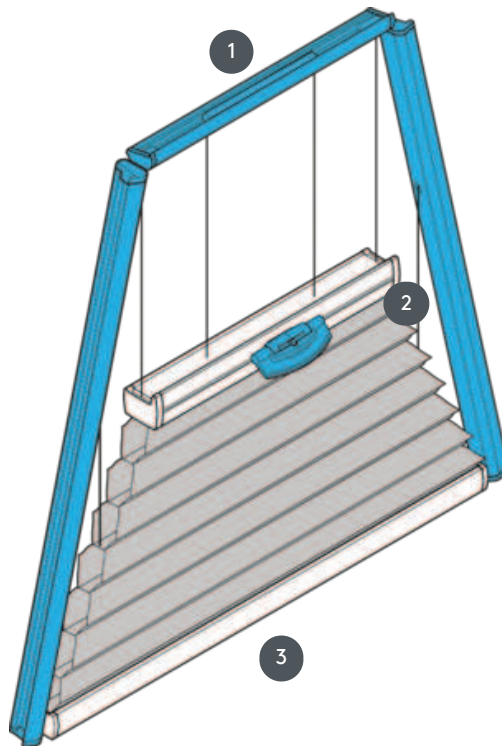

DUETI

DU25SVT2

Učvršćeni trapezoidni sustav s upravljanjem ručkom. Sustav se također može montirati naopako, tj. zavjesa se zatvara odozgo prema dolje.

1 Fiksna gornja tračnica (min. 11,6 cm)

2 Centralna tračnica koja se može upravljati - EOS standardna metalna ručka ili FUSION metalna ručka, FLEX plastična ručka na zahtjev

3 Fiksna donja tračnica

vrsta montaže

zavrnut

min. /maks. masa

min. početna vrijednost 15 cm/maks. osnovna vrijednost 150 cm

min. visina 10 cm/maks. visina 220 cm

maks. površina 3 m²

konobar

S ručkom na središnjoj tračnici

boja tkanine

prema najnovijoj kolekciji