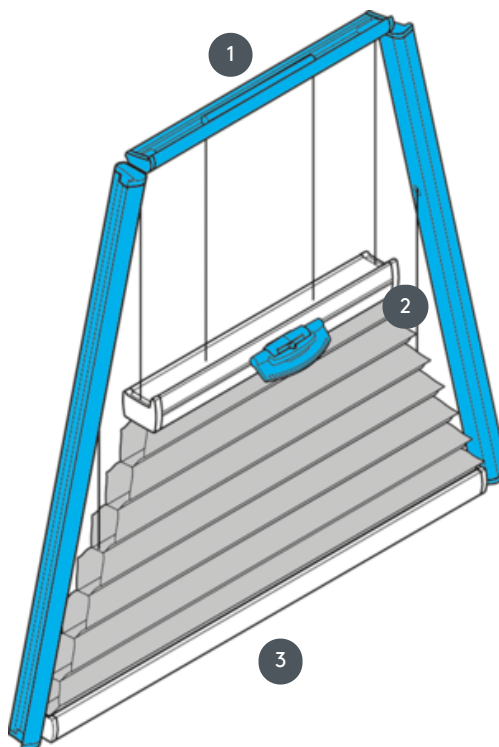

DUETI

DU25SVT2

Učvršćeni trapezoidni sustav s upravljanjem ručkom. Sustav se također može montirati naopako, tj. zavjesa se zatvara odozgo prema dolje.

1 Fiksna gornja tračnica (min. 11,6 cm)

2 Centralna tračnica koja se može upravljati - EOS standardna metalna ručka ili FUSION metalna ručka, FLEX plastična ručka na zahtjev

3 Fiksna donja tračnica

vrsta montaže

zavrnut

min. /maks. masa

min. početna vrijednost 15 cm/maks. osnovna vrijednost 150 cm

min. visina 10 cm/maks. visina 220 cm

maks. površina 3 m²

konobar

S ručkom na središnjoj tračnici

boja tkanine

prema najnovijoj kolekciji