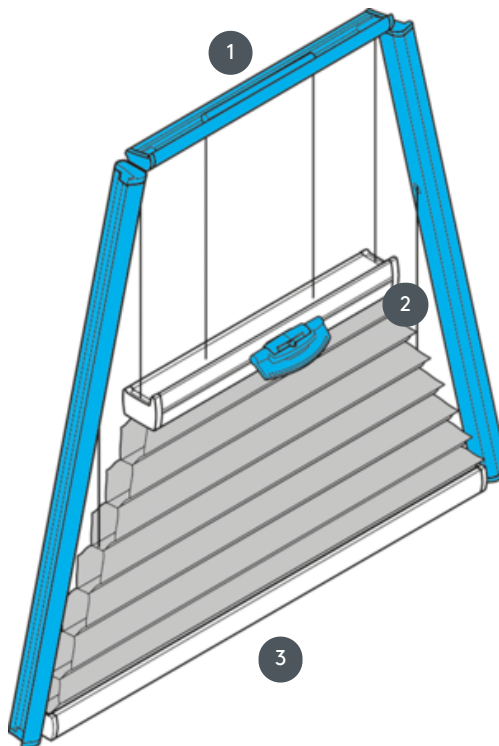

# DUETY DU25SVT2

Vyztužený lichoběžníkový systém s ovládáním rukojetí. Systém lze také namontovat vzhůru nohama, tj. závěs se zavírá shora dolů.

1 Pevná horní lišta (min. 11,6 cm)

2 Ovládatelná centrální lišta - standardní kovová rukojeť EOS nebo kovová rukojeť FUSION, plastová rukojeť FLEX na vyžádání

3 Pevná spodní kolejnice

## typ montáže

zašroubovaný

## min. /max. hmotnost

min. základní linie 15 cm/max. základní linie 150 cm

min. výška 10 cm/max. výška 220 cm

max. plocha 3 m<sup>2</sup>