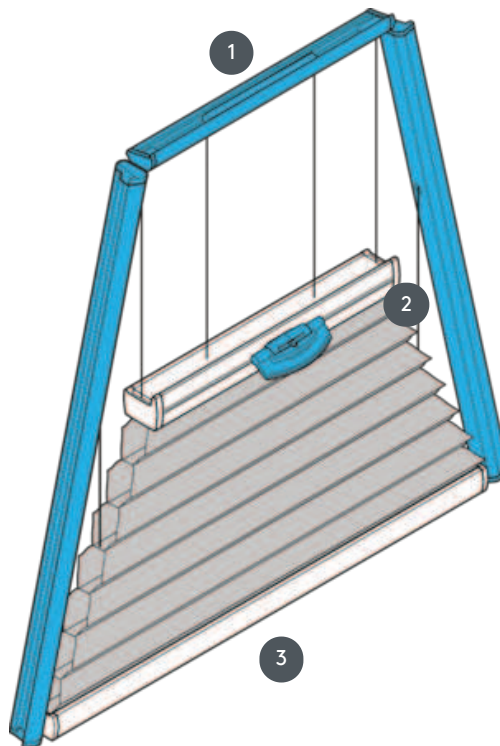

# DUETY DU25SVT2

Vyztužený lichoběžníkový systém s ovládáním rukojetí. Systém lze také namontovat vzhůru nohama, tj. závěs se zavírá shora dolů.

1 Pevná horní lišta (min. 11,6 cm)

2 Ovládatelná centrální lišta - standardní kovová rukojeť EOS nebo kovová rukojeť FUSION, plastová rukojeť FLEX na vyžádání

3 Pevná spodní kolejnice

## typ montáže

zašroubovaný

## min. /max. hmotnost

min. základní linie 15 cm/max. základní linie 150 cm

min. výška 10 cm/max. výška 220 cm

max. plocha 3 m<sup>2</sup>