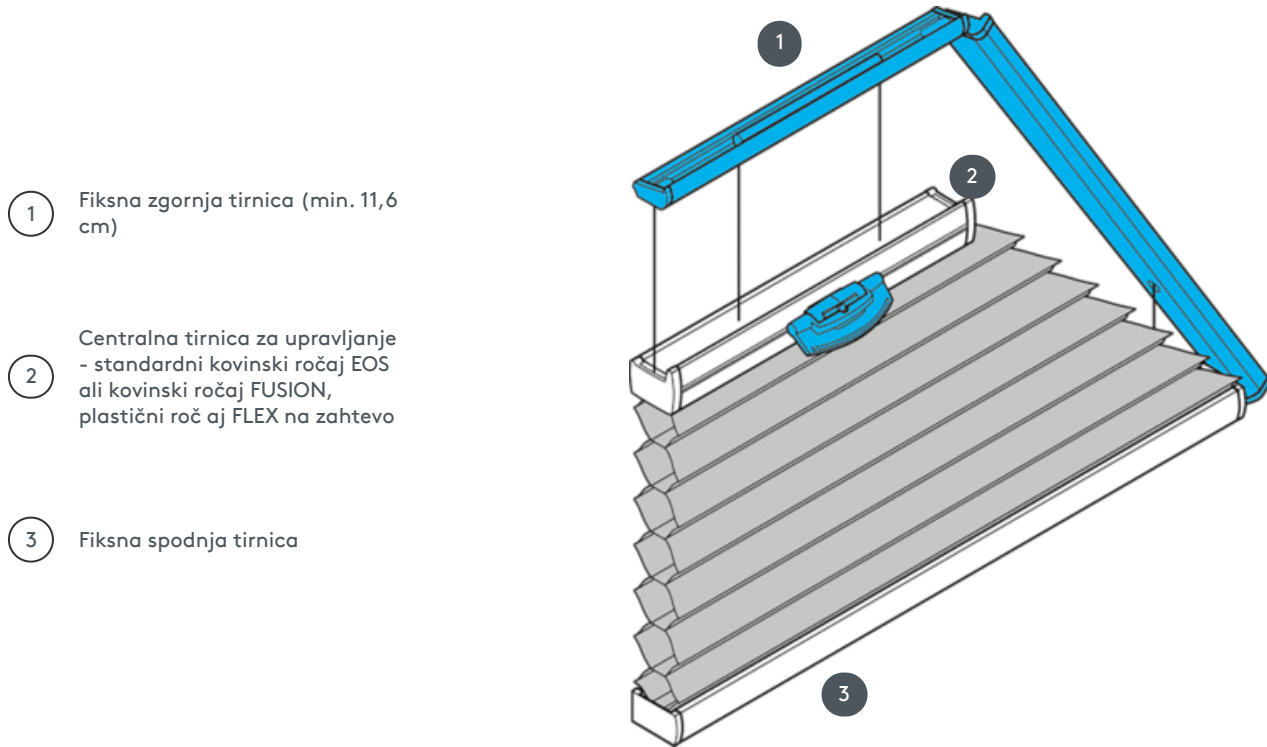

DUETI DU25SVT1

Zaporni trapezni sistem s krmiljenjem ročajev. Sistem je mogoče namestiti tudi na glavo, tj. zavesa se zapre od zgoraj navzdol.

1 Fiksna zgornja tirnica (min. 11,6 cm)

2 Centralna tirnica za upravljanje - standardni kovinski ročaj EOS ali kovinski ročaj FUSION, plastični ročaj FLEX na zahtevo

3 Fiksna spodnja tirnica

vrsta montaže

privijačen

min. /maks. masa

minimalna izhodišča 15 cm/maks. izhodišča 150 cm

minimalna višina 10 cm/maks. višina 220 cm

maks. površina 3 m²

natakar

Z ročajem na osrednji tirnici

barva tkanine

Glede na najnovjšo zbirko