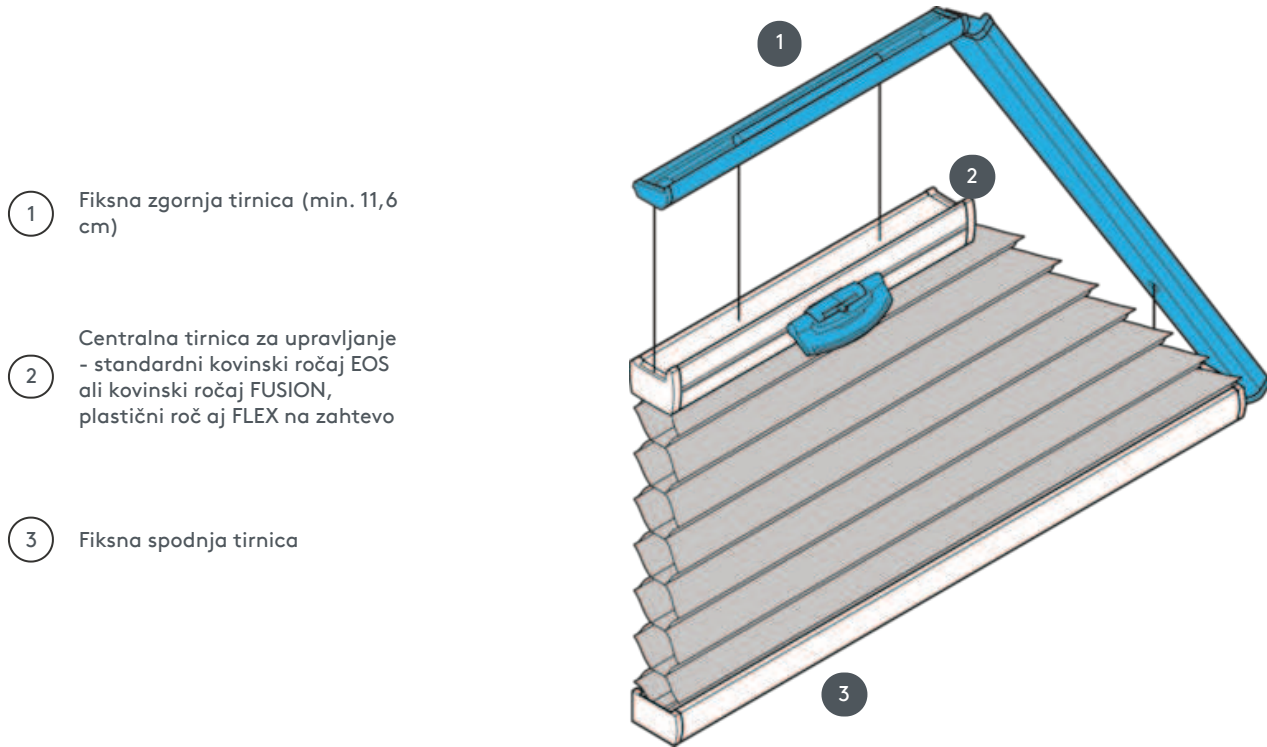

DUETI DU25SVT1

Zaporni trapezni sistem s krmiljenjem ročajev. Sistem je mogoče namestiti tudi na glavo, tj. zavesa se zapre od zgoraj navzdol.

1 Fiksna zgornja tirnica (min. 11,6 cm)

2 Centralna tirnica za upravljanje - standardni kovinski ročaj EOS ali kovinski ročaj FUSION, plastični ročaj FLEX na zahtevo

3 Fiksna spodnja tirnica

vrsta montaže

privijačen

min. /maks. masa

minimalna izhodišča 15 cm/maks. izhodišča 150 cm

minimalna višina 10 cm/maks. višina 220 cm

maks. površina 3 m²

natakar

Z ročajem na osrednji tirnici

barva tkanine

Glede na najnovejšo zbirko