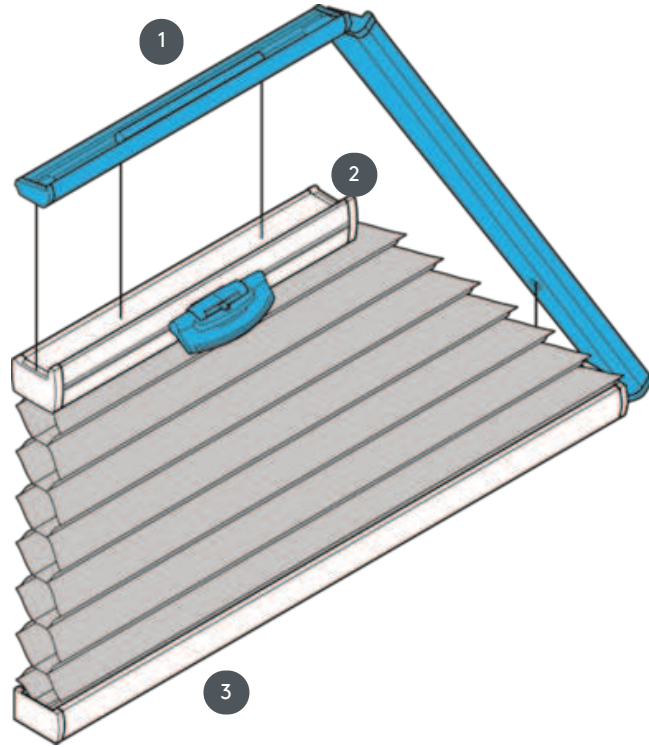

DUETTEK DU25SVT1

Rögzített trapéz rendszer fogantyúvezérléssel. A rendszer fejjel lefelé is felszerelhető, azaz a függöny felülről lefelé záródik.

- 1 Rögzített felső sín (min. 11,6 cm)
- 2 Központi sín működtethető - EOS szabványos fém fogantyú vagy FUSION fém fogantyú, FLEX műanyag fogantyú kérésre
- 3 Rögzített alsó sín

szerelési típus

csavart

min. /max. tömeg

min. alapvonal 15 cm/max.
alapvonal 150 cm

min. magasság 10 cm/max.
magasság 220 cm

max. terület 3 m²

pincér

Fogantyúval a központi
sínen