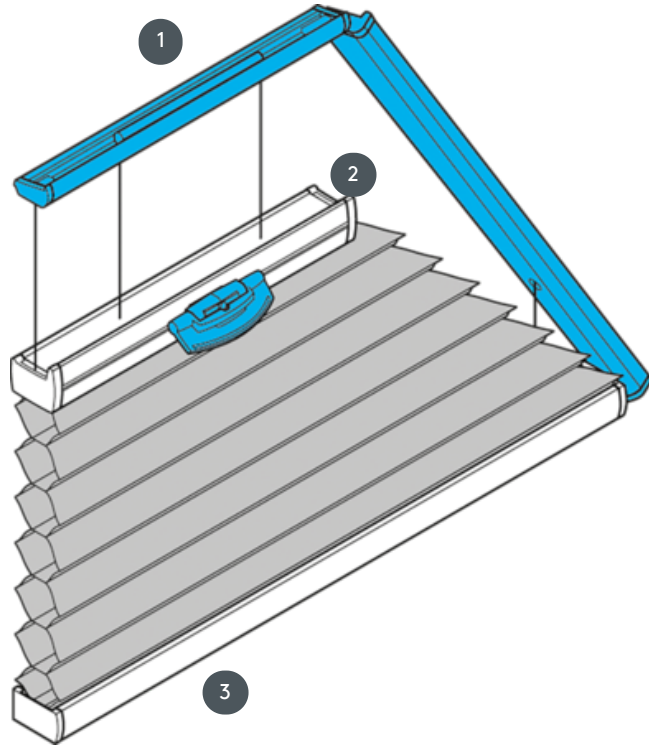

DUETTEK DU25SVT1

Rögzített trapéz rendszer fogantyúvezérléssel. A rendszer fejjel lefelé is felszerelhető, azaz a függöny felülről lefelé záródik.

- 1 Rögzített felső sín (min. 11,6 cm)
- 2 Központi sín működtethető - EOS szabványos fém fogantyú vagy FUSION fém fogantyú, FLEX műanyag fogantyú kérésre
- 3 Rögzített alsó sín

szerelési típus

csavart

min. /max. tömeg

min. alapvonal 15 cm/max.
alapvonal 150 cm

min. magasság 10 cm/max.
magasság 220 cm

max. terület 3 m²

pincér

Fogantyúval a központi
sínen