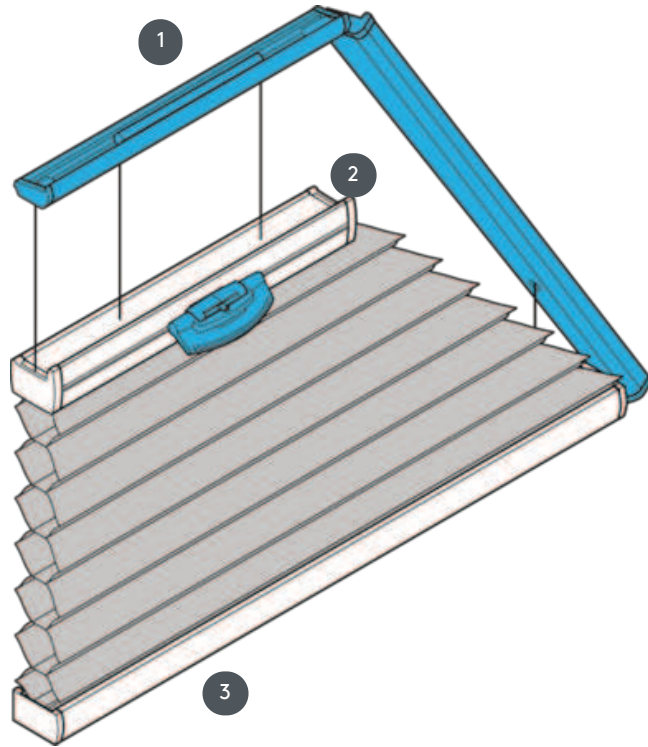

DUETTE DU25SVT1

Rögzített trapéz rendszer fogantyúvezérléssel. A rendszer fejjel lefelé is felszerelhető, azaz a függöny felülről lefelé záródik.

- 1 Rögzített felső sín (min. 11,6 cm)
- 2 Központi sín működtethető - EOS szabványos fém fogantyú vagy FUSION fém fogantyú, FLEX műanyag fogantyú kérésre
- 3 Rögzített alsó sín

szerelési típus

csavart

min. /max. tömeg

min. alapvonal 15 cm/max.
alapvonal 150 cm

min. magasság 10 cm/max.
magasság 220 cm

max. terület 3 m²

pincér

Fogantyúval a központi
sínen