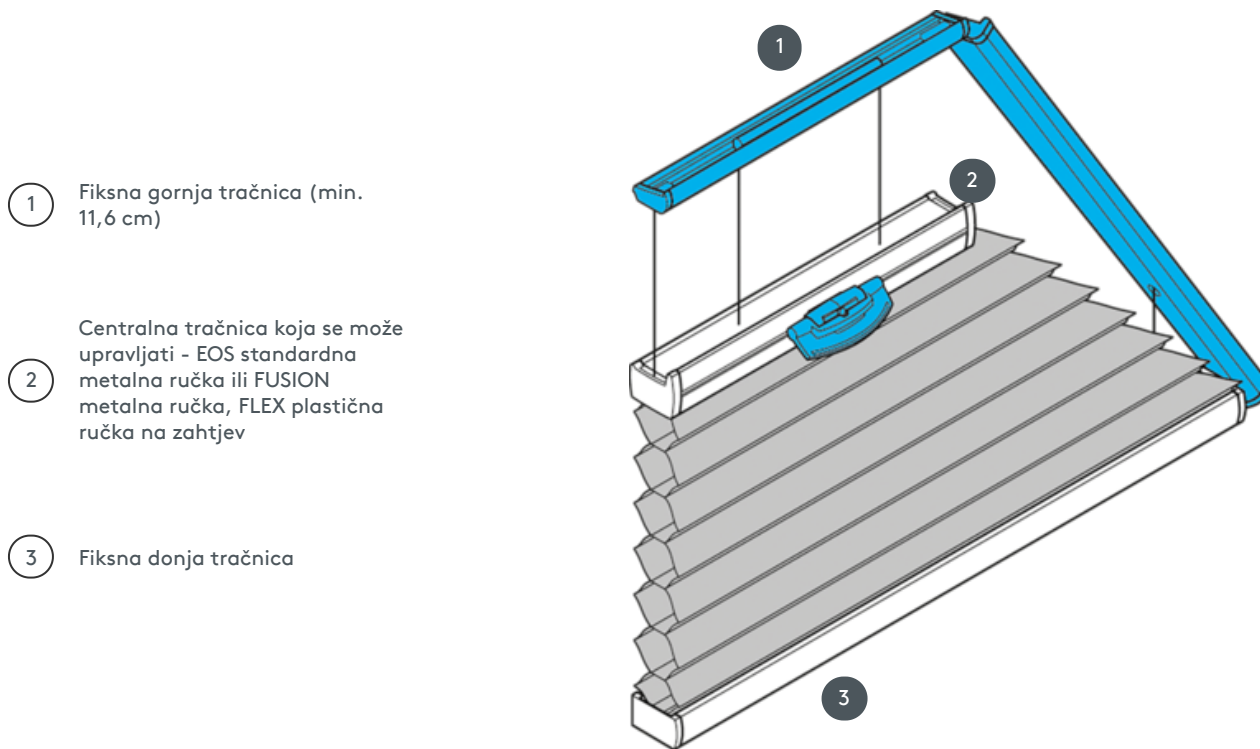

DUETI DU25SVT1

Učvršćeni trapezoidni sustav s upravljanjem ručkom. Sustav se također može montirati naopako, tj. zavjesa se zatvara odozgo prema dolje.

1 Fiksna gornja tračnica (min. 11,6 cm)

2 Centralna tračnica koja se može upravljati - EOS standardna metalna ručka ili FUSION metalna ručka, FLEX plastična ručka na zahtjev

3 Fiksna donja tračnica

vrsta montaže

zavrnut

min. /maks. masa

min. početna vrijednost 15 cm/maks. osnovna vrijednost 150 cm

min. visina 10 cm/maks. visina 220 cm

maks. površina 3 m²

konobar

S ručkom na središnjoj tračnici

boja tkanine

prema najnovijoj kolekciji