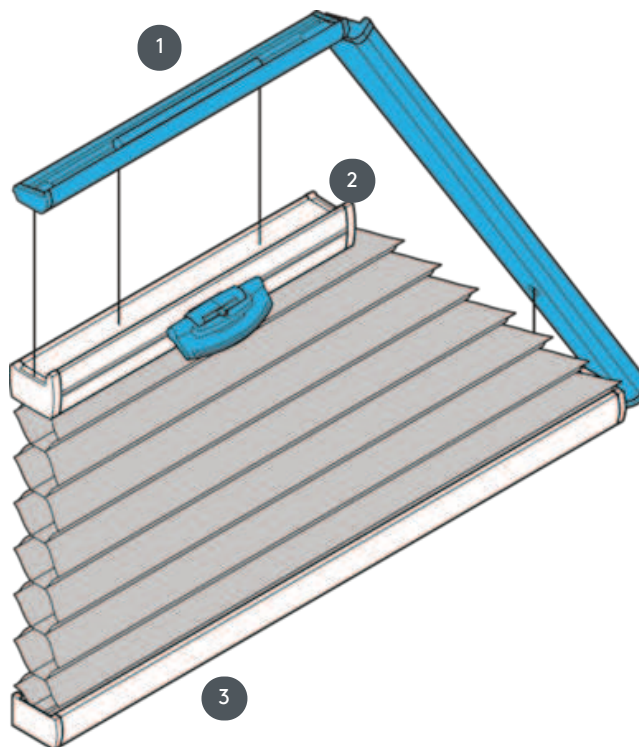

# DUETI DU25SVT1

Učvršćeni trapezoidni sustav s upravljanjem ručkom. Sustav se također može montirati naopako, tj. zavjesa se zatvara odozgo prema dolje.

1 Fiksna gornja tračnica (min. 11,6 cm)

2 Centralna tračnica koja se može upravljati - EOS standardna metalna ručka ili FUSION metalna ručka, FLEX plastična ručka na zahtjev

3 Fiksna donja tračnica

## vrsta montaže

zavrnut

## konobar

S ručkom na središnjoj tračnici