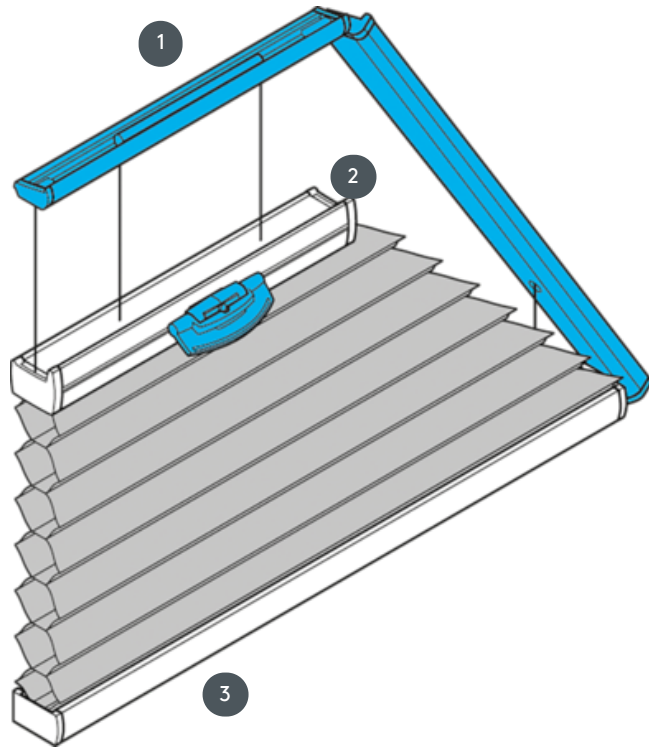

DUETY DU25SVT1

Vyztužený lichoběžníkový systém s ovládáním rukojetí. Systém lze také namontovat vzhůru nohama, tj. závěs se zavírá shora dolů.

1 Pevná horní lišta (min. 11,6 cm)

2 Ovládatelná centrální lišta - standardní kovová rukojeť EOS nebo kovová rukojeť FUSION, plastová rukojeť FLEX na vyžádání

3 Pevná spodní kolejnice

typ montáže

zašroubovaný

min. /max. hmotnost

min. základní linie 15 cm/max. základní linie 150 cm

min. výška 10 cm/max. výška 220 cm

max. plocha 3 m²

číšník

S rukojetí na centrální kolejnici

barva tkaniny

podle nejnovější kolekce