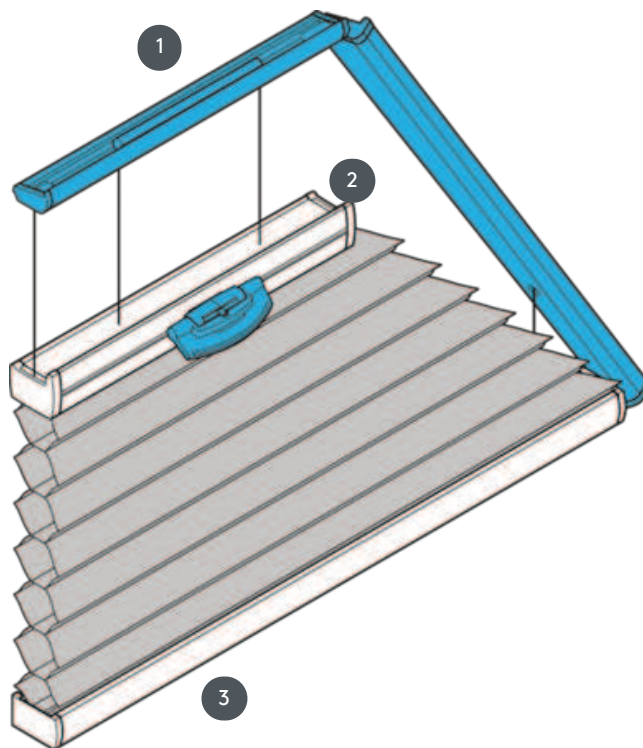

DUETY DU25SVT1

Vyztužený lichoběžníkový systém s ovládáním rukojetí. Systém lze také namontovat vzhůru nohama, tj. závěs se zavírá shora dolů.

1 Pevná horní lišta (min. 11,6 cm)

2 Ovládatelná centrální lišta - standardní kovová rukojeť EOS nebo kovová rukojeť FUSION, plastová rukojeť FLEX na vyžádání

3 Pevná spodní kolejnice

typ montáže

zašroubovaný

min. /max. hmotnost

min. základní linie 15 cm/max. základní linie 150 cm

min. výška 10 cm/max. výška 220 cm

max. plocha 3 m²

číšník

S rukojetí na centrální kolejnici

barva tkaniny

podle nejnovější kolekce