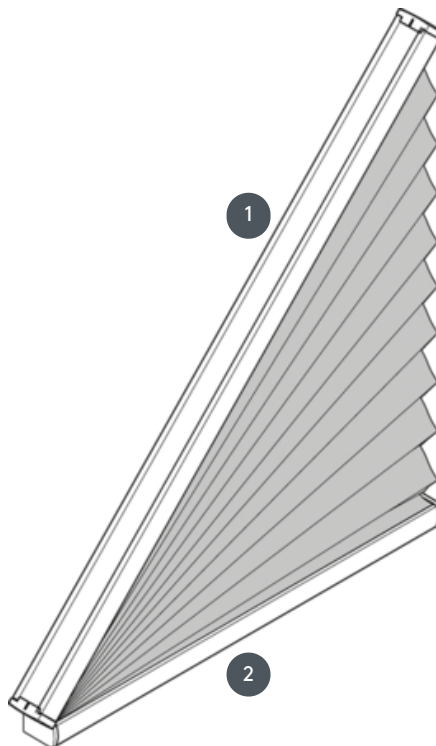

DUETTI DU25GX

Sistema completo a triangolo fisso, non utilizzabile, possibile anche capovolto!

1 Correzione del binario superiore

2 Guida inferiore fissa

tipo di montaggio

avvitato

min. /massa massima

linea di base minima 20
cm/linea di base massima
200 cm

altezza minima 10
cm/altezza massima 250
cm

superficie massima 2,2 m²

cameriere

non operabile

colore del tessuto

secondo l'ultima collezione