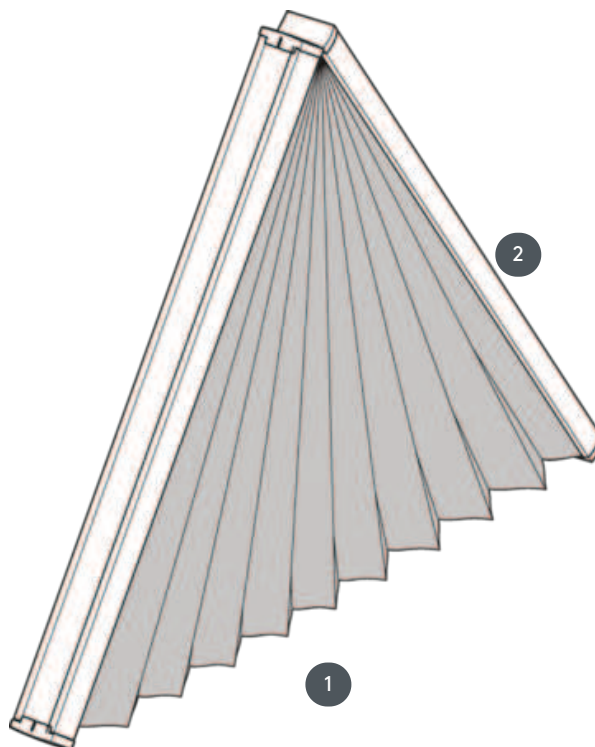

DUETTEK DU25SXDR

Rögzített duettek háromszög rendszerhez.

1 Számítási szélesség

2 Számítási összeg

szerelési típus

csavart

min. /max. tömeg

min. alapvonal 20 cm/max.
alapvonal 120 cm

min. magasság 10 cm/max.
magasság 120 cm

max. terület 2 m²

pincér

nem működőképes

szövet színe

A legújabb gyűjtemény szerint