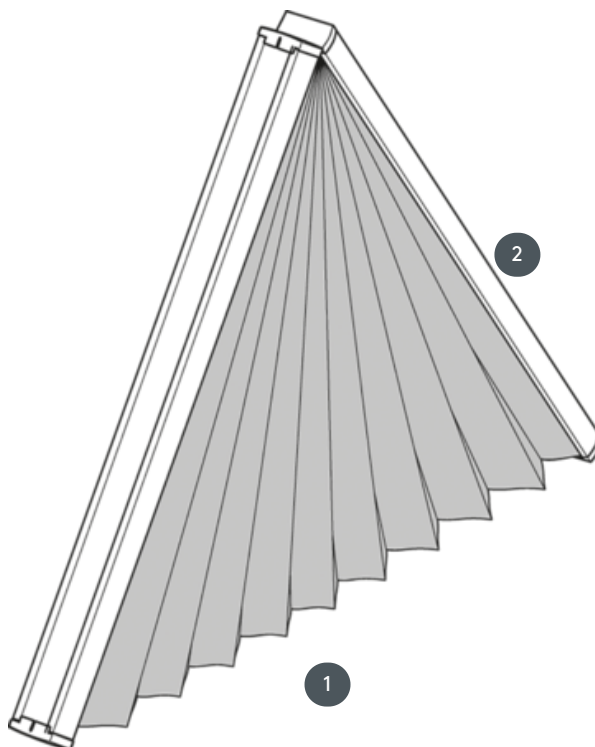

# DUETY DU25SXDR

Pevné duety pro trojúhelníkový systém.

- 1 Šířka výpočtu
- 2 Výpočtová částka

## typ montáže

zašroubovaný

## min. /max. hmotnost

min. základní linie 20  
cm/max. základní linie 120  
cm

min. výška 10 cm/max.  
výška 120 cm

max. plocha 2 m<sup>2</sup>