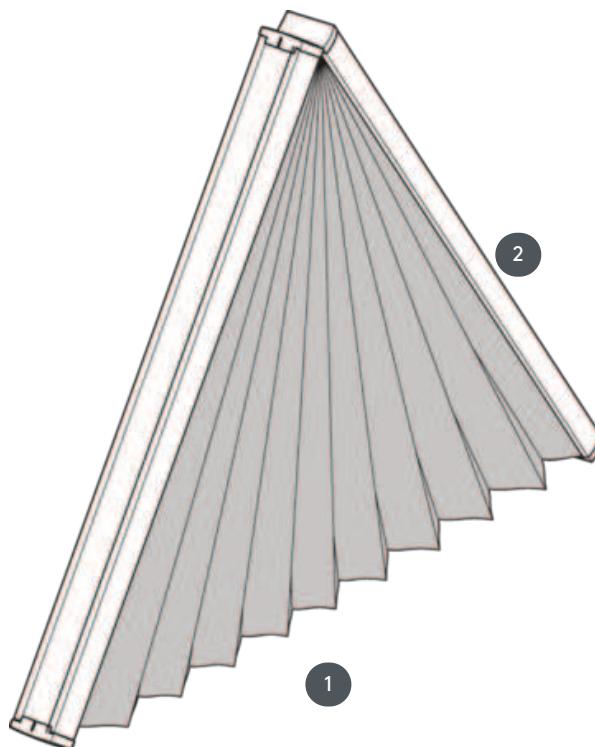

DUETY DU25SXDR

Pevné duety pro trojúhelníkový systém.

- 1 Šířka výpočtu
- 2 Výpočtová částka

typ montáže

zašroubovaný

min. /max. hmotnost

min. základní linie 20
cm/max. základní linie 120
cm

min. výška 10 cm/max.
výška 120 cm

max. plocha 2 m²

číšník

nefunkční

barva tkaniny

podle nejnovější kolekce