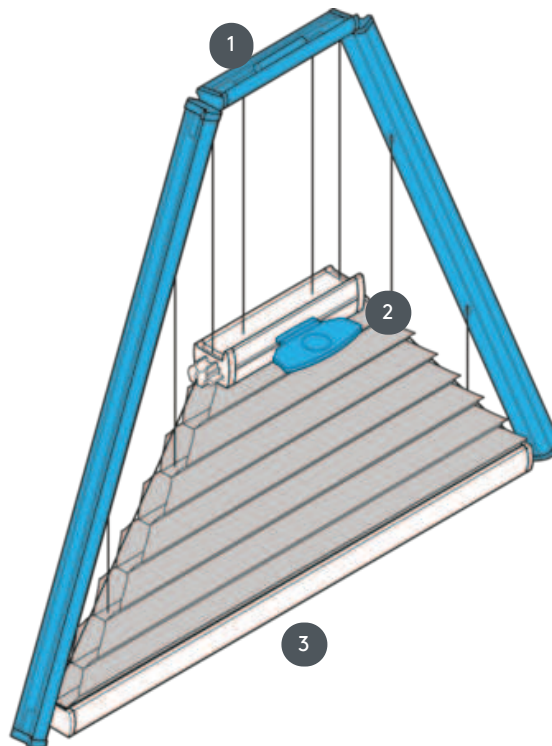

DUETI

DU25SVDR2

Dueti s upravljanjem ručkom za trokutni sustav. Sustav se također može montirati naopako.

1 Fiksna gornja tračnica (min. 11,6 cm)

2 Centralna tračnica koja se može upravljati - EOS standardna metalna ručka ili FUSION metalna ručka, FLEX plastična ručka na zahtjev

3 Fiksna donja tračnica

vrsta montaže

zavrnut

min. /maks. masa

min. početna vrijednost 15 cm/maks. osnovna vrijednost 160 cm

min. visina 10 cm/maks. visina 220 cm

maks. površina 2,2 m²

konobar

pomoću ručki na kliznim tračnicama

boja tkanine

prema najnovijoj kolekciji