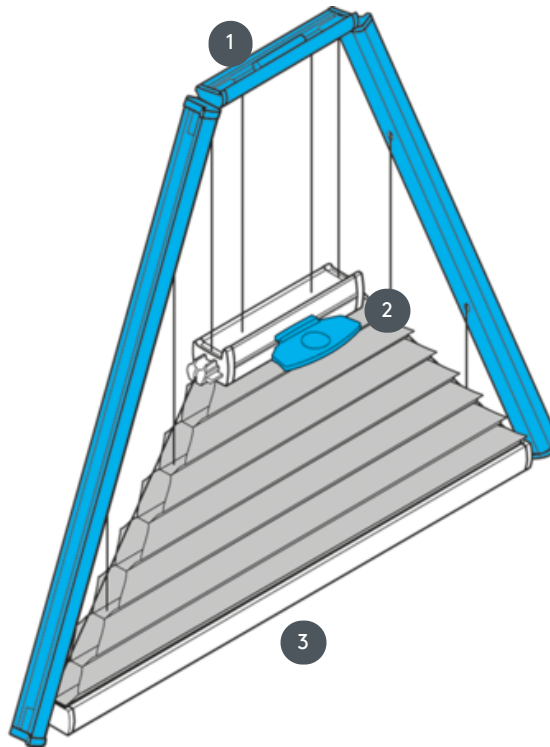

DUETI

DU25SVDR2

Dueti s upravljanjem ručkom za trokutni sustav. Sustav se također može montirati naopako.

- 1 Fiksna gornja tračnica (min. 11,6 cm)
- 2 Centralna tračnica koja se može upravljati - EOS standardna metalna ručka ili FUSION metalna ručka, FLEX plastična ručka na zahtjev
- 3 Fiksna donja tračnica

vrsta montaže

zavrnut

min. /maks. masa

min. početna vrijednost 15 cm/maks. osnovna vrijednost 160 cm

min. visina 10 cm/maks. visina 220 cm

maks. površina 2,2 m²

konobar

pomoću ručki na kliznim tračnicama