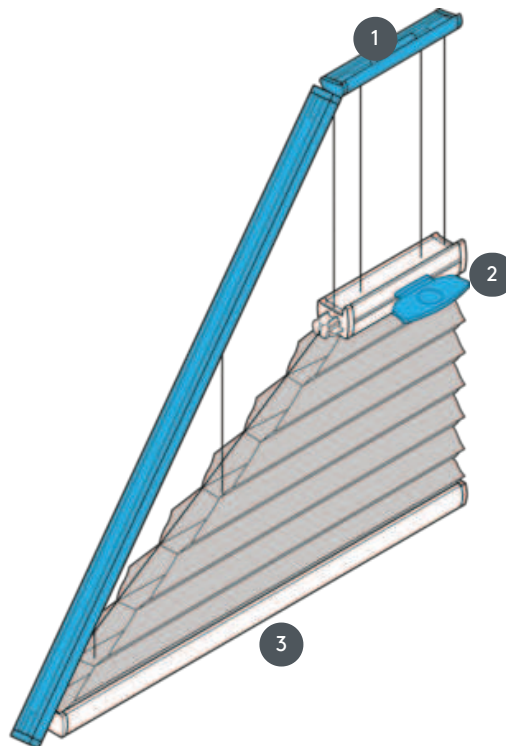

DUETI

DU25SVDR1

Dueti s upravljanjem ručkom za trokutni sustav. Sustav se također može montirati naopako.

- 1 Fiksna gornja tračnica (min. 11,6 cm)
- 2 Centralna tračnica koja se može upravljati - EOS standardna metalna ručka ili FUSION metalna ručka, FLEX plastična ručka na zahtjev
- 3 Fiksna donja tračnica

vrsta montaže

zavrnut

min. /maks. masa

min. početna vrijednost 15 cm/maks. osnovna vrijednost 120 cm

min. visina 10 cm/maks. visina 220 cm

maks. površina 2 m²

konobar

pomoću ručki na kliznim tračnicama