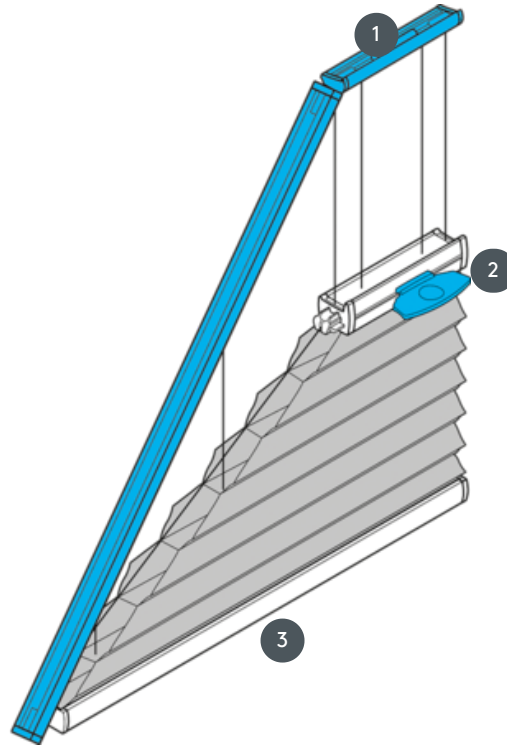

## DU25SVDR1

Dueti s upravljanjem ručkom za trokutni sustav. Sustav se također može montirati naopako.

- 1 Fiksna gornja tračnica (min. 11,6 cm)
- 2 Centralna tračnica koja se može upravljati - EOS standardna metalna ručka ili FUSION metalna ručka, FLEX plastična ručka na zahtjev
- 3 Fiksna donja tračnica

### vrsta montaže

zavrnut

### konobar

pomoću ručki na kliznim tračnicama