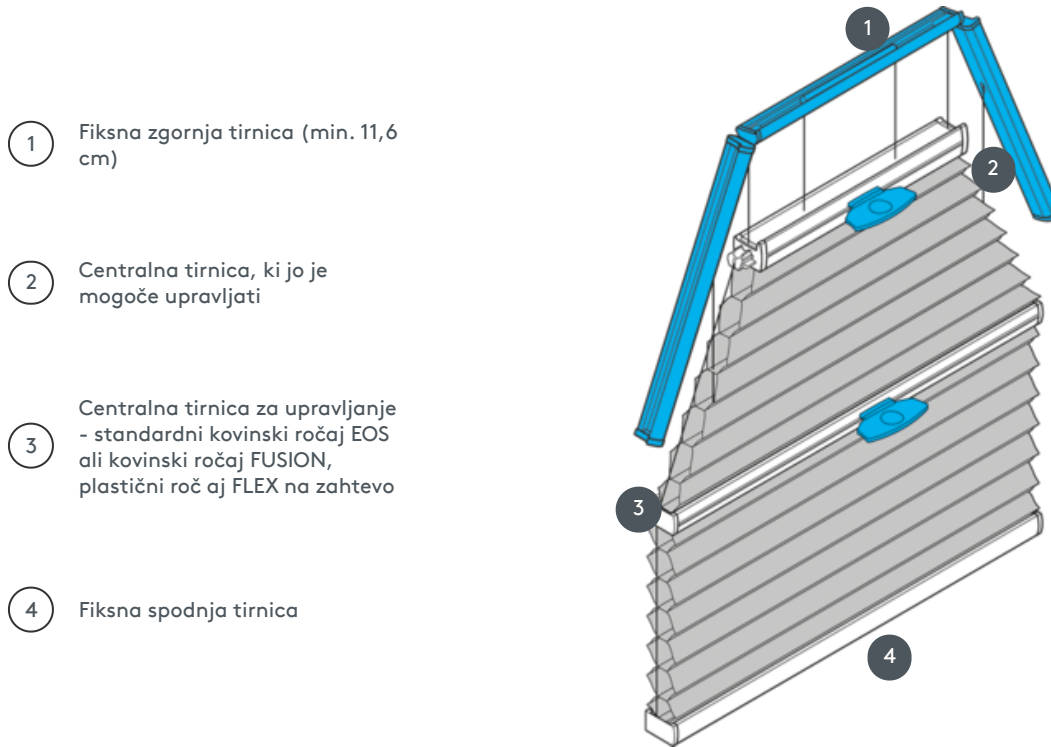

DUETI

DU25SV6

Dueti s krmiljenjem ročajev za šesterkotni sistem. Sistem je mogoče namestiti tudi na glavo, tj. zavesa se zapre od zgoraj navzdol.

1 Fiksna zgornja tirnica (min. 11,6 cm)

2 Centralna tirnica, ki jo je mogoče upravljati

3 Centralna tirnica za upravljanje - standardni kovinski ročaj EOS ali kovinski ročaj FUSION, plastični ročaj FLEX na zahtevo

4 Fiksna spodnja tirnica

vrsta montaže

privijačen

min. /maks. masa

minimalna izhodišča 50 cm/maks. osnovna vrednost 120 cm

minimalna višina 30 cm/maks. višina 220 cm

maks. površina 2,2 m²

natakar

s pomočjo ročajev na drsnih tirnicah

barva tkanine

Glede na najnovejšo zbirko