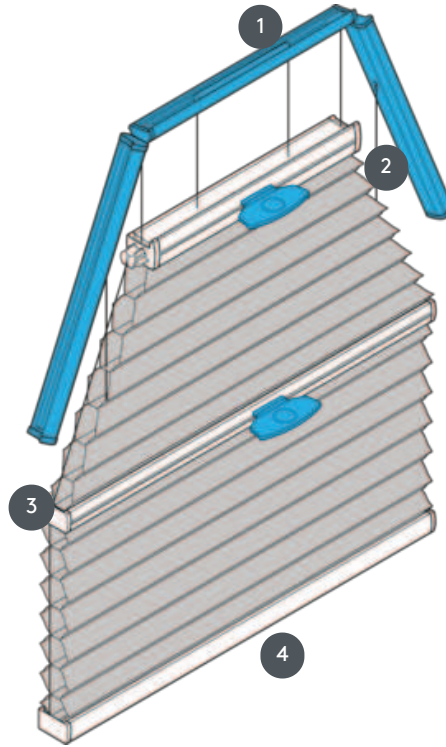

DUETTEK DU25SV6

Duettek fogantyúvezérléssel hatszögletű rendszerhez. A rendszer fejjel lefelé is felszerelhető, azaz a függöny felülről lefelé záródik.

- 1 Rögzített felső sín (min. 11,6 cm)
- 2 Központi vasút működtethető
- 3 Központi sín működtethető - EOS szabványos fém fogantyú vagy FUSION fém fogantyú, FLEX műanyag fogantyú kérésre
- 4 Rögzített alsó sín

szerelési típus

csavart

min. /max. tömeg

min. kiindulási érték 50 cm/max. alapvonal 120 cm

min. magasság 30 cm/max. magasság 220 cm

max. terület 2,2 m²

pincér

a csúszó síneken lévő fogantyúkkal