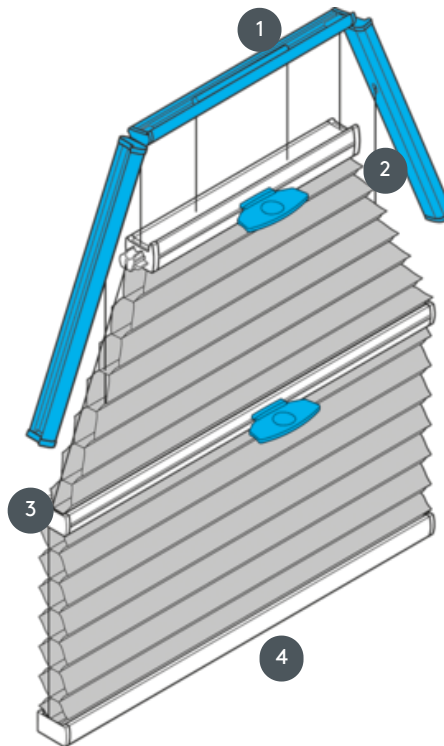

DUETI

DU25SV6

Dueti s upravljanjem ručkom za šesterokutni sustav. Sustav se također može montirati naopako, tj. zavjesa se zatvara odozgo prema dolje.

- 1 Fiksna gornja tračnica (min. 11,6 cm)
- 2 Centralna tračnica koja se može upravljati
- 3 Centralna tračnica koja se može upravljati - EOS standardna metalna ručka ili FUSION metalna ručka, FLEX plastična ručka na zahtjev
- 4 Fiksna donja tračnica

vrsta montaže

zavrnut

min. /maks. masa

min. početna vrijednost 50 cm/maks. osnovna vrijednost 120 cm

min. visina 30 cm/maks. visina 220 cm

maks. površina 2,2 m²

konobar

pomoću ručki na kliznim tračnicama