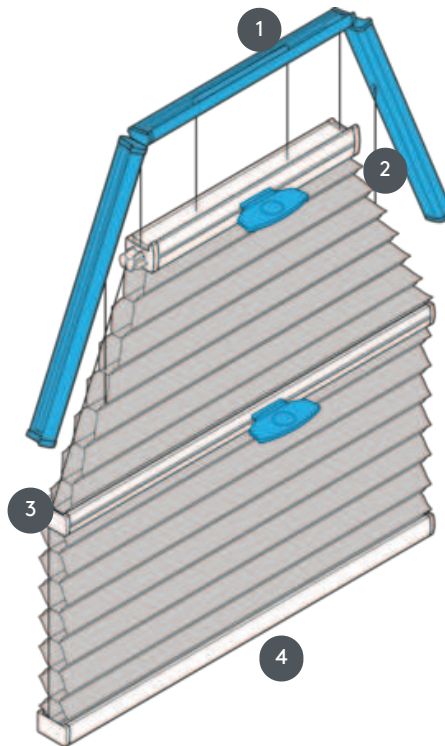

DUETI

DU25SV6

Dueti s upravljanjem ručkom za šesterokutni sustav. Sustav se također može montirati naopako, tj. zavjesa se zatvara odozgo prema dolje.

- 1 Fiksna gornja tračnica (min. 11,6 cm)
- 2 Centralna tračnica koja se može upravljati
- 3 Centralna tračnica koja se može upravljati - EOS standardna metalna ručka ili FUSION metalna ručka, FLEX plastična ručka na zahtjev
- 4 Fiksna donja tračnica

vrsta montaže

zavrnut

min. /maks. masa

min. početna vrijednost 50 cm/maks. osnovna vrijednost 120 cm

min. visina 30 cm/maks. visina 220 cm

maks. površina 2,2 m²

konobar

pomoću ručki na kliznim tračnicama