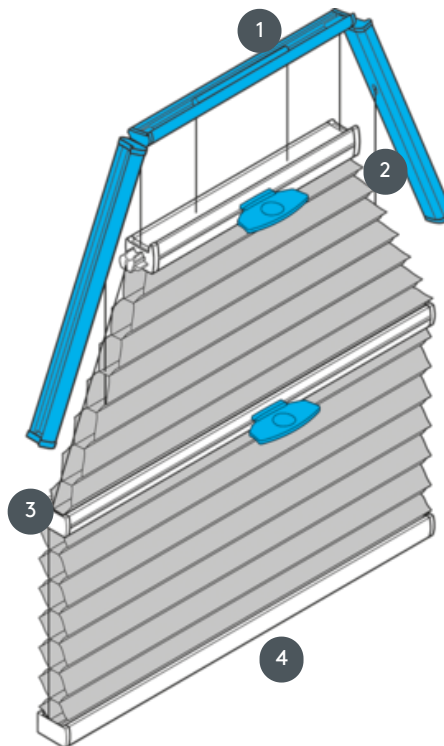

DUETY DU25SV6

Duety s ovládním rukojetí pro šestihranný systém. Systém lze také namontovat vzhůru nohama, tj. závěs se zavírá shora dolů.

1 Pevná horní lišta (min. 11,6 cm)

2 Centrální kolejnice provozuschopná

3 Ovládatelná centrální lišta - standardní kovová rukojeť EOS nebo kovová rukojeť FUSION, plastová rukojeť FLEX na vyžádání

4 Pevná spodní kolejnice

typ montáže

zašroubovaný

min. /max. hmotnost

min. základní linie 50 cm/max. základní linie 120 cm

min. výška 30 cm/max. výška 220 cm

max. plocha 2,2 m²

číšník

pomocí rukojetí na posuvných kolejnících

barva tkaniny

podle nejnovější kolekce