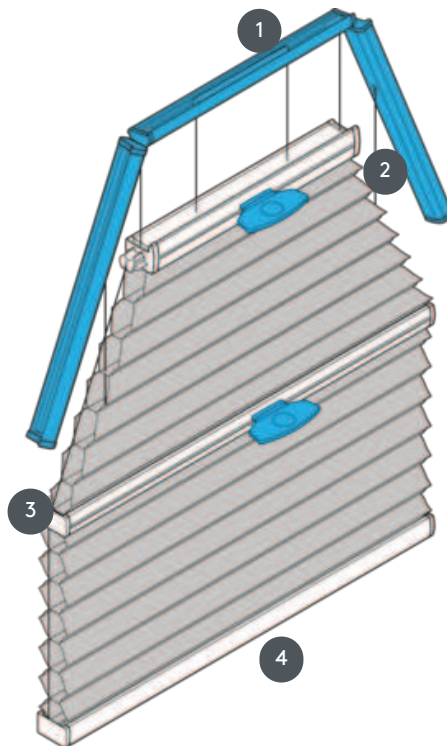

DUETY DU25SV6

Duety s ovládáním rukojetí pro šestihranný systém. Systém lze také namontovat vzhůru nohama, tj. závěs se zavírá shora dolů.

1 Pevná horní lišta (min. 11,6 cm)

2 Centrální kolejnice provozuschopná

3 Ovládatelná centrální lišta - standardní kovová rukojeť EOS nebo kovová rukojeť FUSION, plastová rukojeť FLEX na vyžádání

4 Pevná spodní kolejnice

typ montáže

zašroubovaný

min. /max. hmotnost

min. základní linie 50 cm/max. základní linie 120 cm

min. výška 30 cm/max. výška 220 cm

max. plocha 2,2 m²

číšník

pomocí rukojetí na posuvných kolejnicích

barva tkaniny

podle nejnovější kolekce