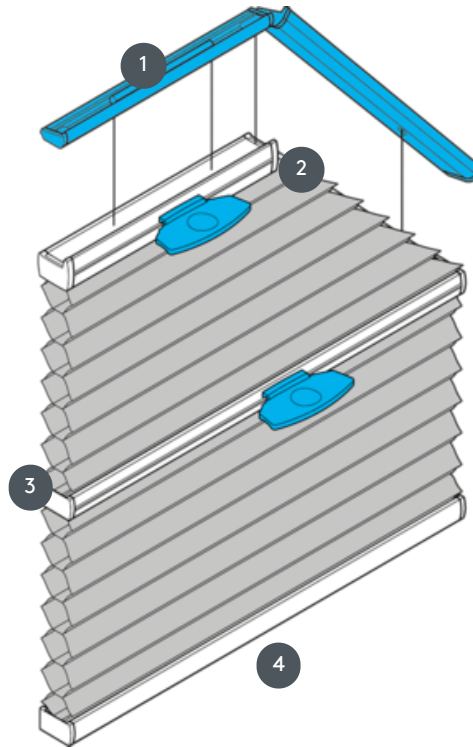

# DUETI DU25SV5

Dueti s krmiljenjem ročajev za sistem petkotnikov. Sistem je mogoče namestiti tudi na glavo, tj. zavesa se zapre od zgoraj navzdol.

1 Fiksna zgornja tirnica (min. 11,6 cm)

2 Centralna tirnica, ki jo je mogoče upravljati

3 Centralna tirnica za upravljanje - standardni kovinski ročaj EOS ali kovinski ročaj FUSION, plastični ročaj FLEX na zahtevo

4 Spodnja tirnica (fiksna)

## vrsta montaže

privijačen