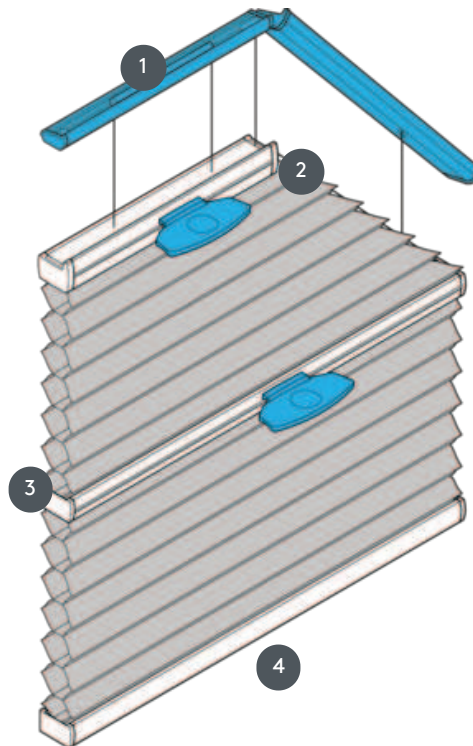

DUETI DU25SV5

Dueti s krmiljenjem ročajev za sistem petkotnikov. Sistem je mogoče namestiti tudi na glavo, tj. zavesa se zapre od zgoraj navzdol.

1 Fiksna zgornja tirnica (min. 11,6 cm)

2 Centralna tirnica, ki jo je mogoče upravljati

3 Centralna tirnica za upravljanje - standardni kovinski ročaj EOS ali kovinski ročaj FUSION, plastični ročaj FLEX na zahtevo

4 Spodnja tirnica (fiksna)

vrsta montaže

privijačen

min. /maks. masa

minimalna izhodišča 35 cm/maks. izhodišča 150 cm

minimalna višina 30 cm/maks. višina 220 cm

maks. površina 3,3 m²

natakar

s pomočjo ročajev na drsnih tirnicah

barva tkanine

Glede na najnovejšo zbirko