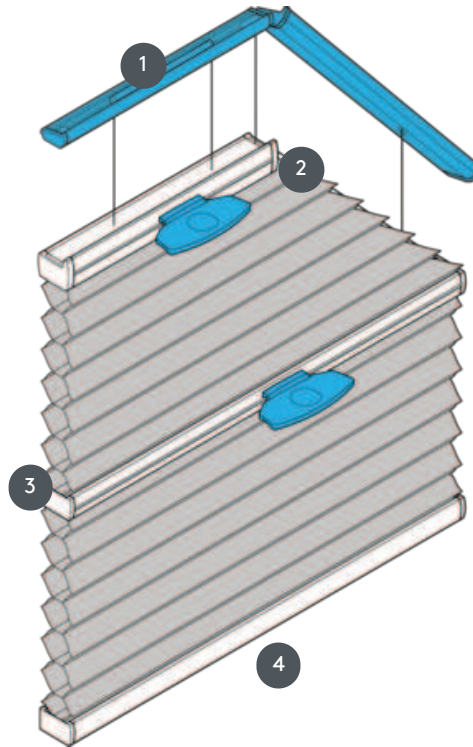

# DUETTEK DU25SV5

Duettek fogantyúvezérléssel ötszögletű rendszerhez. A rendszer fejjel lefelé is felszerelhető, azaz a függöny felülről lefelé záródik.

- 1 Rögzített felső sín (min. 11,6 cm)
- 2 Központi vasút működtető
- 3 Központi sín működtető - EOS szabványos fém fogantyú vagy FUSION fém fogantyú, FLEX műanyag fogantyú kérésre
- 4 Alsó sín (rögzített)

## min. /max. tömeg

min. kiindulási érték 35 cm/max. alapvonal 150 cm

min. magasság 30 cm/max. magasság 220 cm

max. terület 3,3 m<sup>2</sup>

## pincér

a csúszó síneken lévő fogantyúkkal