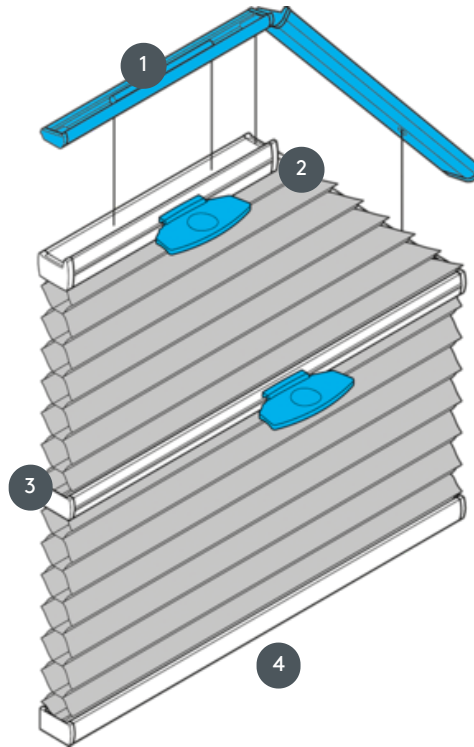

DUETTEK DU25SV5

Duettek fogantyúvezérléssel ötszögletű rendszerhez. A rendszer fejjel lefelé is felszerelhető, azaz a függöny felülről lefelé záródik.

- 1 Rögzített felső sín (min. 11,6 cm)
- 2 Központi vasút működtető
- 3 Központi sín működtető - EOS szabványos fém fogantyú vagy FUSION fém fogantyú, FLEX műanyag fogantyú kérésre
- 4 Alsó sín (rögzített)

szerelési típus

csavart

min. /max. tömeg

min. kiindulási érték 35 cm/max. alapvonal 150 cm

min. magasság 30 cm/max. magasság 220 cm

max. terület 3,3 m²

pincér

a csúszó síneken lévő fogantyúkkal