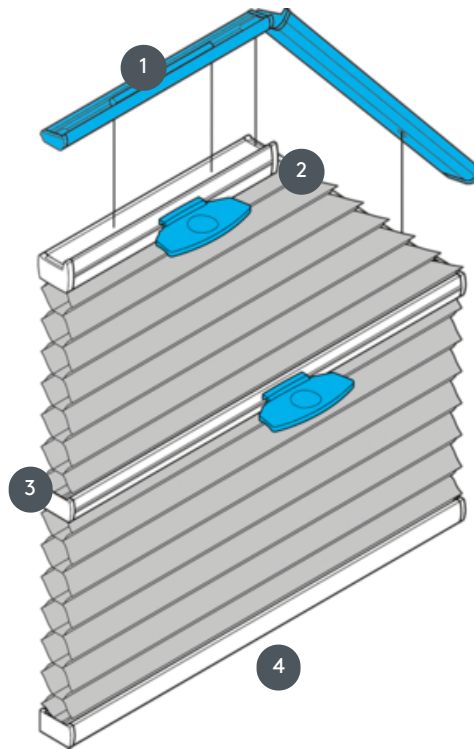

DUETI

DU25SV5

Dueti s upravljanjem ručkom za petokutni sustav. Sustav se također može montirati naopako, tj. zavjesa se zatvara odozgo prema dolje.

- 1 Fiksna gornja tračnica (min. 11,6 cm)
- 2 Centralna tračnica koja se može upravljati
- 3 Centralna tračnica koja se može upravljati - EOS standardna metalna ručka ili FUSION metalna ručka, FLEX plastična ručka na zahtjev
- 4 Donja tračnica (fiksna)

vrsta montaže

zavrnut

min. /maks. masa

min. početna vrijednost 35 cm/maks. osnovna vrijednost 150 cm

min. visina 30 cm/maks. visina 220 cm

maks. površina 3,3 m²

konobar

pomoću ručki na kliznim tračnicama