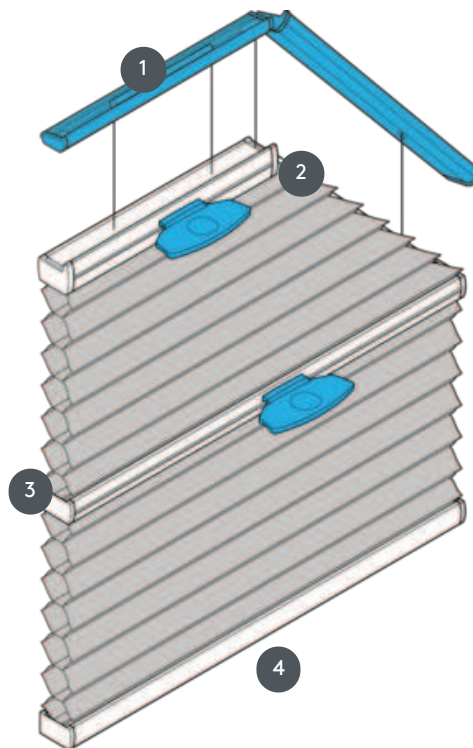

DUETI DU25SV5

Dueti s upravljanjem ručkom za petokutni sustav. Sustav se također može montirati naopako, tj. zavjesa se zatvara odozgo prema dolje.

- 1 Fiksna gornja tračnica (min. 11,6 cm)
- 2 Centralna tračnica koja se može upravljati
- 3 Centralna tračnica koja se može upravljati - EOS standardna metalna ručka ili FUSION metalna ručka, FLEX plastična ručka na zahtjev
- 4 Donja tračnica (fiksna)

vrsta montaže

zavrnut

min. /maks. masa

min. početna vrijednost 35 cm/maks. osnovna vrijednost 150 cm

min. visina 30 cm/maks. visina 220 cm

maks. površina 3,3 m²

konobar

pomoću ručki na kliznim tračnicama