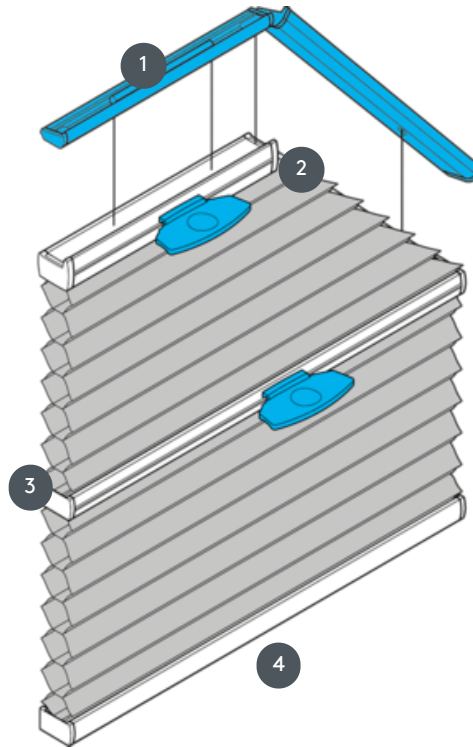

DUETY DU25SV5

Duety s ovládáním rukojetí pro systém pětiúhelníku. Systém lze také namontovat vzhůru nohama, tj. závěs se zavírá shora dolů.

1 Pevná horní lišta (min. 11,6 cm)

2 Centrální kolejnice provozuschopná

3 Ovládatelná centrální lišta - standardní kovová rukojeť EOS nebo kovová rukojeť FUSION, plastová rukojeť FLEX na vyžádání

4 Dolní kolejnice (pevná)

typ montáže

zašroubovaný

min. /max. hmotnost

min. základní linie 35 cm/max. základní linie 150 cm

min. výška 30 cm/max. výška 220 cm

max. plocha 3,3 m²

číšník

pomocí rukojetí na posuvných kolejnících

barva tkaniny

podle nejnovější kolekce