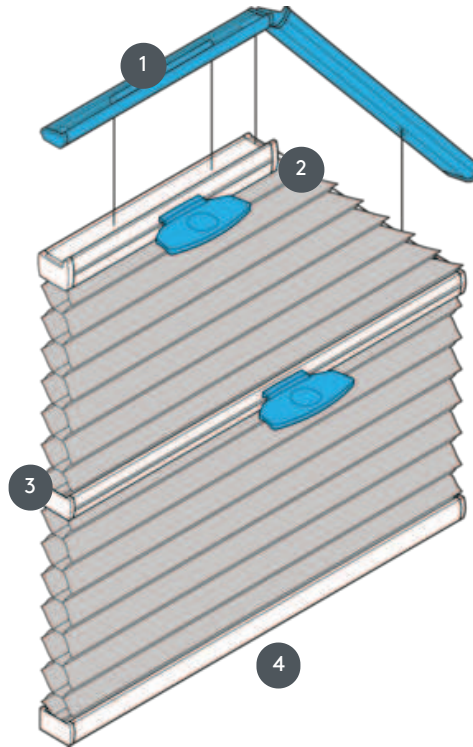

DUETY DU25SV5

Duety s ovládáním rukojetí pro systém pětiúhelníku. Systém lze také namontovat vzhůru nohama, tj. závěs se zavírá shora dolů.

1 Pevná horní lišta (min. 11,6 cm)

2 Centrální kolejnice provozuschopná

3 Ovládatelná centrální lišta - standardní kovová rukojeť EOS nebo kovová rukojeť FUSION, plastová rukojeť FLEX na vyžádání

4 Dolní kolejnice (pevná)

typ montáže

zašroubovaný

min. /max. hmotnost

min. základní linie 35 cm/max. základní linie 150 cm

min. výška 30 cm/max. výška 220 cm

max. plocha 3,3 m²

čistič

pomocí rukojetí na posuvných kolejničích

barva tkaniny

podle nejnovější kolekce