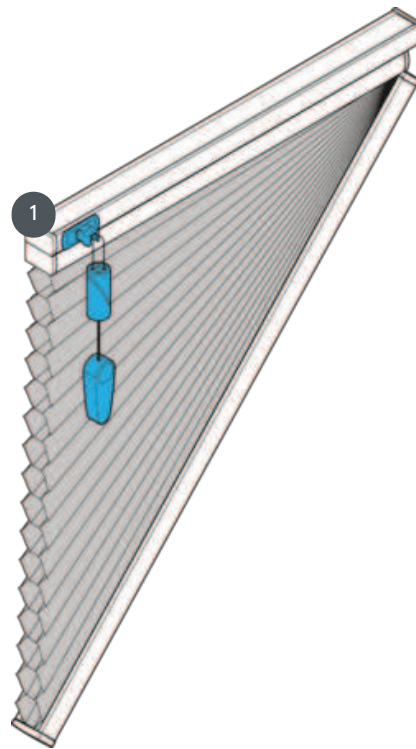

# DUETTEK DU25GFSU

GFSU típusú duett, szabadon lógó, hővezérléssel. A függöny leereszthető a szögbe. Döntési szög 1-60°. Vezetékfék nélkül csak 51-60° dőlésszögben lehetséges!

1 kábelfék

## összhangban

csavart

## min. /max. tömeg

min. lejtés 40 cm/max.  
lejtés 220 cm

min. magasság 10 cm/max.  
magasság 260 cm

max. dőlésszög 60°

max. terület 5 m<sup>2</sup>

## pincér

zsinórfékkal ellátott  
húzózsinórral (mindig a  
legmagasabb  
ablakmagasságban  
üzemeltetett)