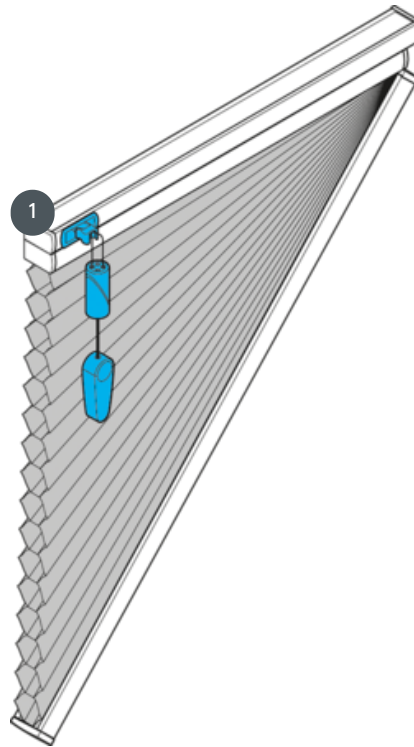

DUETTEK DU25GFSU

GFSU típusú duett, szabadon lógó, hővezérléssel. A függöny leereszthető a szögbe. Döntési szög 1-60°. Vezetékfék nélkül csak 51-60° dőlésszögben lehetséges!

1 kábelfék

összhangban

csavart

min. /max. tömeg

min. lejtés 40 cm/max.
lejtés 220 cm

min. magasság 10 cm/max.
magasság 260 cm

max. dőlésszög 60°

max. terület 5 m²

pincér

zsinórfékkal ellátott
húzózsinórral (mindig a
legmagasabb
ablakmagasságban
üzemeltetett)