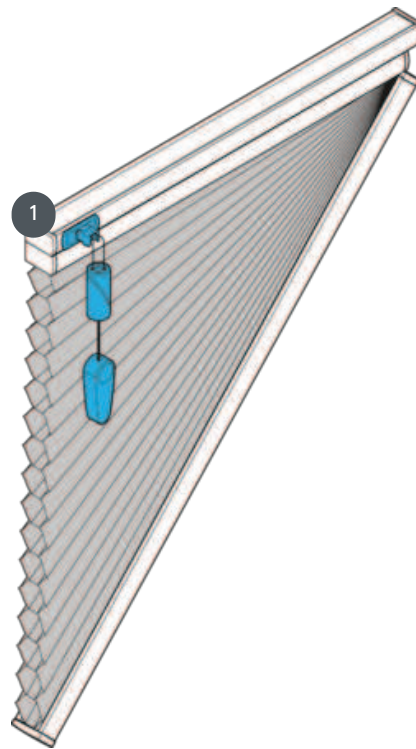

DUETI DU25GFSU

Dueti tipa GFSU, slobodno viseći s kontrolom žice. Zavjesa se može spustiti do kuta. Kut nagiba 1-60°. Bez kableske kočnice moguće je samo pod kutom nagiba od 51-60°!

1 kočnica kabela

rassemblement

zavrnut

min. /maks. masa

minimalni nagib 40
cm/maks. nagib 220 cm

min. visina 10 cm/maks.
visina 260 cm

maks. nagib 60°

maks. površina 5 m²

konobar

pomoću vezice s kočnicom s
kabelskom kočnicom
(uvijek radi na najvišoj visini
prozora)