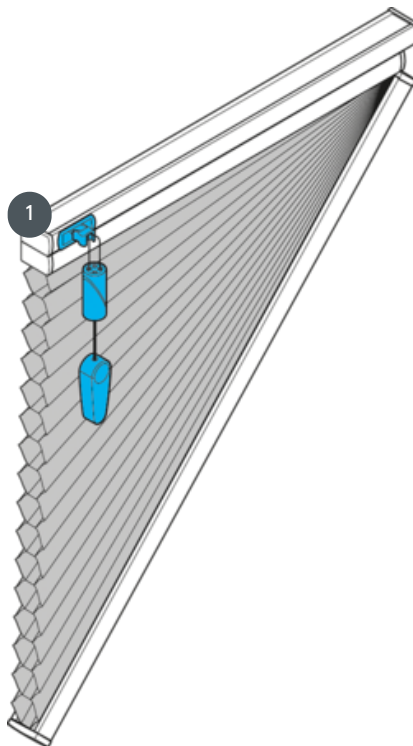

# DUETI DU25GFSU

Dueti tipa GFSU, slobodno viseći s kontrolom žice. Zavjesa se može spustiti do kuta. Kut nagiba 1-60°. Bez kableske kočnice moguće je samo pod kutom nagiba od 51-60°!

1 kočnica kabela

## konobar

pomoću vezice s kočnicom s  
kabelskom kočnicom  
(uvijek radi na najvišoj visini  
prozora)