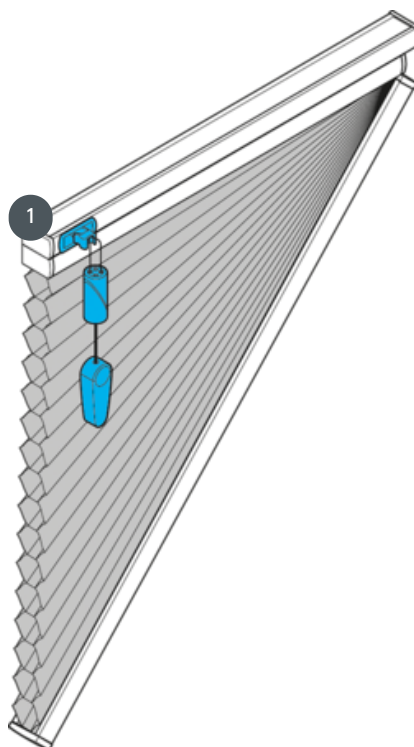

DUETY DU25GFSU

Duety typu GFSU, volně visící s ovládáním provázku. Závěs může být spuštěn dolů do úhlu. Úhel náklonu 1-60°. Bez šňůrové brzdy, možné pouze v úhlu sklonu 51-60°!

1 šňůrová brzda

sdužování

zašroubovaný

min. /max. hmotnost

min. sklon 40 cm/max.
sklon 220 cm

min. výška 10 cm/max.
výška 260 cm

max. sklon 60°

max. plocha 5 m²

číšník

pomocí stahovací šňůrky s
šňůrovou brzdou (vždy
ovládáno v nejvyšší výšce
okna)