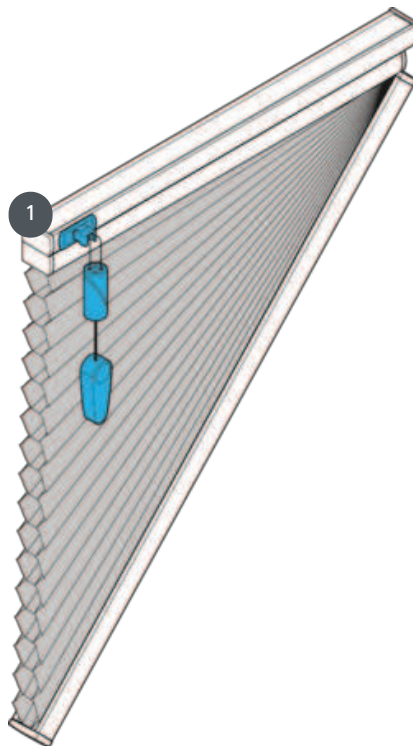

# DUETY DU25GFSU

Duety typu GFSU, volně visící s ovládním provázku. Závěs může být spuštěn dolů do úhlu. Úhel náklonu 1-60°. Bez šňůrové brzdy, možné pouze v úhlu sklonu 51-60°!

1 šňůrová brzda

## **sdružování**

zašroubovaný

## **min. /max. hmotnost**

min. sklon 40 cm/max.  
sklon 220 cm

min. výška 10 cm/max.  
výška 260 cm

max. sklon 60°

max. plocha 5 m<sup>2</sup>

## **číšník**

pomocí stahovací šňůrky s  
šňůrovou brzdou (vždy  
ovládáno v nejvyšší výšce  
okna)