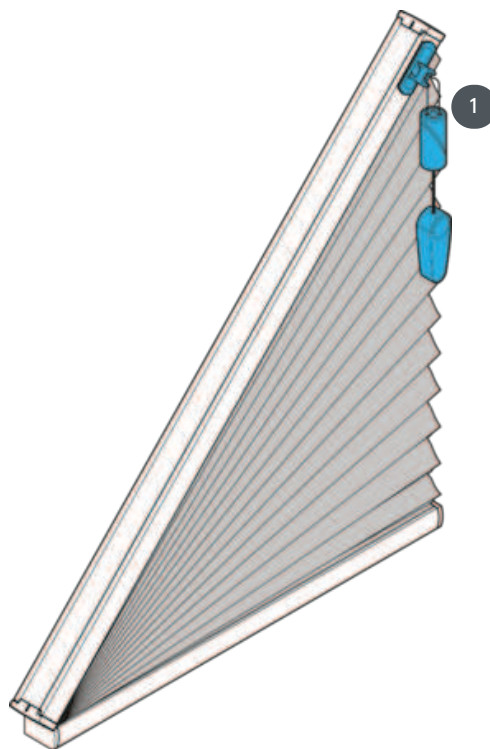

DUETTEK DU25GFSO

GFSO típusú duett, szabadon lógó, húrvezérléssel. A függöny felemelhető a szögig. Döntési szög 1-60°. Vezetékfék nélkül csak 51-60° dőlésszögben lehetséges!

1 kábelfék

szerelési típus

csavart

min. /max. tömeg

min. lejtés 40 cm/max.
lejtés 210 cm
min. magasság 10 cm/max.
magasság 200 cm
max. dőlésszög 60°
max. terület 4,6 m²

pincér

50° -os dőlésszögig a
zsinórfékkal ellátott
húzózsinórnak
köszönhetően

51-60°-os dőlésszögből
vezetékfék nélküli
húzózsinórral
(magasságzár
zsinórtekerceselővel)

Mindig a legmagasabb
ablakmagasságban
működik

szövet színe

A legújabb gyűjtemény szerint