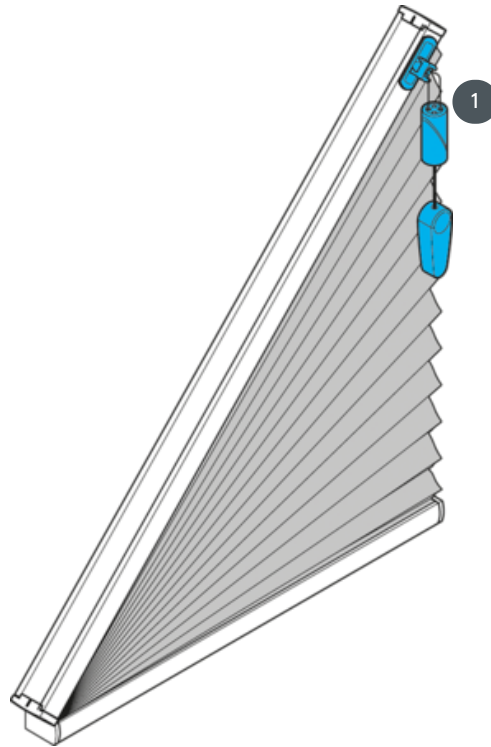

# DUETTEK DU25GFSO

GFSO típusú duett, szabadon lógó, hűrvezérléssel. A függöny felemelhető a szögig. Döntési szög 1-60°. Vezetékfék nélkül csak 51-60° dőlésszögben lehetséges!

1 kábelfék

szerelési típus	min. /max. tömeg	pincér	szövet színe
csavart	min. lejtés 40 cm/max. lejtés 210 cm min. magasság 10 cm/max. magasság 200 cm max. dőlésszög 60° max. terület 4,6 m <sup>2</sup>	50° -os dőlésszögig a zsinórfékkal ellátott húzózsinórnak köszönhetően  51-60°-os dőlésszögéből vezetékfék nélküli húzózsinórral (magasságzár zsinórtekerccselővel)  Mindig a legmagasabb ablakmagasságban működik	A legújabb gyűjtemény szerint