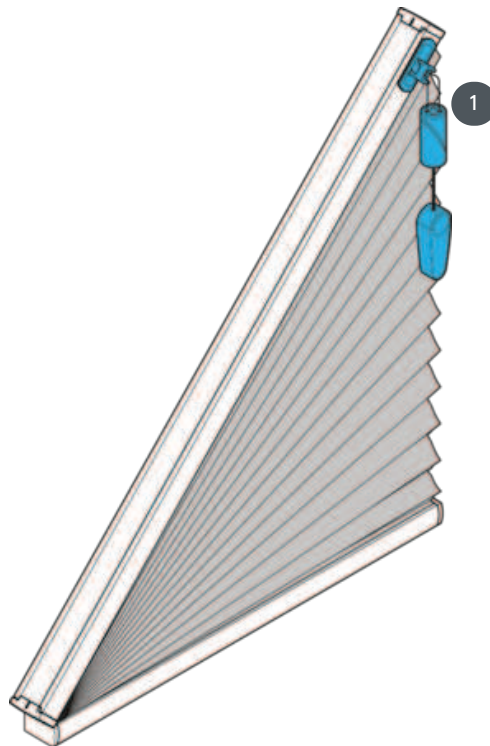

DUETI DU25GFSO

Dueti tipa GFSO, slobodno viseći s kontrolom žice. Zavjesa se može podići do kuta. Kut nagiba 1-60°. Bez kablске kočnice moguće je samo pod kutom nagiba od 51-60°!

1 kočnica kabela

vrsta montaže

zavrnut

min. /maks. masa

minimalni nagib 40
cm/maks. nagib 210 cm
min. visina 10 cm/maks.
visina 200 cm
maks. nagib 60°
maks. površina 4,6 m²

konobar

do kuta nagiba od 50° zbog
vezice s kablskom
kočnicom

Iz kuta nagiba od 51-60°
zbog vezice bez kočnice
kabela (visinska brava s
namotačem kabela)

Uvijek se radi na najvišoj
visini prozora

boja tkanine

prema najnovijoj kolekciji