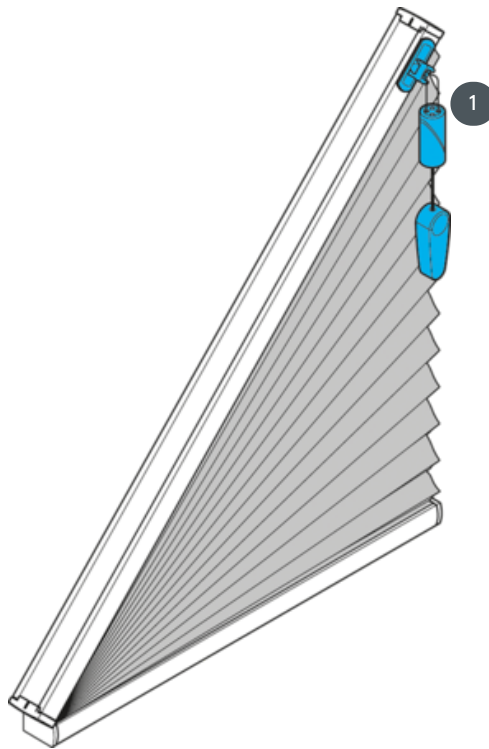

DUETI DU25GFSO

Dueti tipa GFSO, slobodno viseći s kontrolom žice. Zavjesa se može podići do kuta. Kut nagiba 1-60°. Bez kablске kočnice moguće je samo pod kutom nagiba od 51-60°!

1 kočnica kabela

vrsta montaže

zavrnut

min. /maks. masa

minimalni nagib 40
cm/maks. nagib 210 cm
min. visina 10 cm/maks.
visina 200 cm
maks. nagib 60°
maks. površina 4,6 m²

konobar

do kuta nagiba od 50° zbog
vezice s kablskom
kočnicom

Iz kuta nagiba od 51-60°
zbog vezice bez kočnice
kabela (visinska brava s
namotačem kabela)

Uvijek se radi na najvišoj
visini prozora

boja tkanine

prema najnovijoj kolekciji