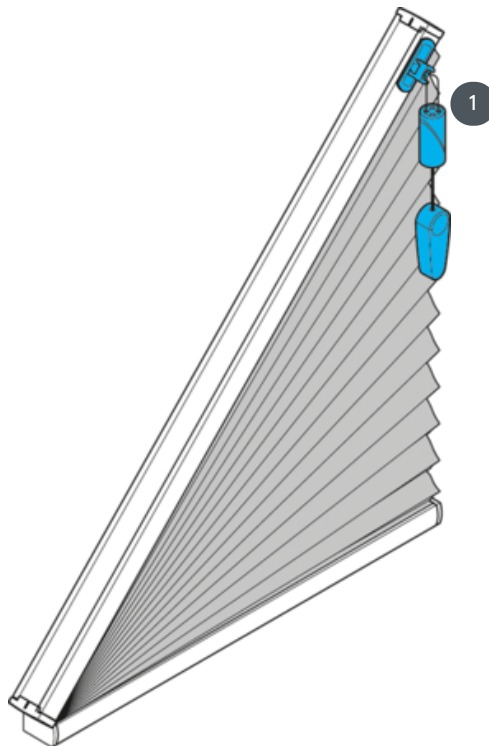

DUETY DU25GFSO

Duety typu GFSO, volně visící s ovládáním provázku. Závěs může být zvednut až do úhlu. Úhel náklonu 1-60°. Bez šňůrové brzdy, možné pouze v úhlu sklonu 51-60°!

1 šňůrová brzda

typ montáže

zašroubovaný

min. /max. hmotnost

min. sklon 40 cm/max.
sklon 210 cm
min. výška 10 cm/max.
výška 200 cm
max. sklon 60°
max. plocha 4.6 m²

číšník

až do úhlu sklonu 50° díky
stahovací šňůře s kordovou
brzdou

Z úhlu sklonu 51-60° díky
stahovací šňůře bez
šňůrové brzdy (výškový
zámek s navíječem šňůry)

Provozuje se vždy v nejvyšší
výšce okna

barva tkaniny

podle nejnovější kolekce