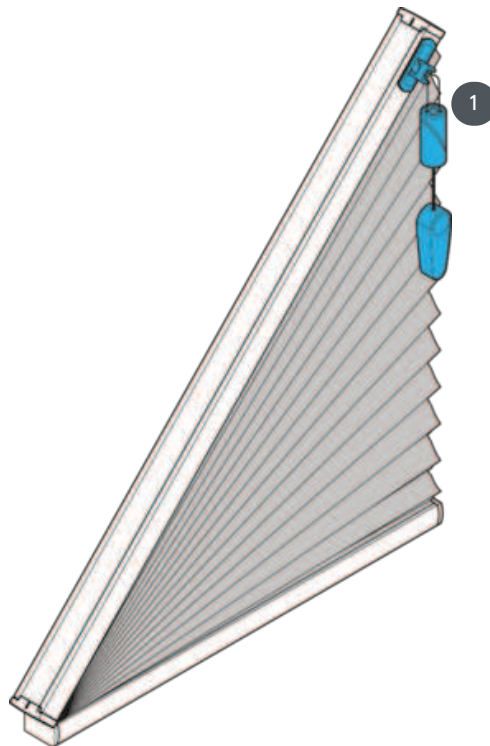

DUETY DU25GFSO

Duety typu GFSO, volně visící s ovládáním provázku. Závěs může být zvednut až do úhlu. Úhel náklonu 1-60°. Bez šňůrové brzdy, možné pouze v úhlu sklonu 51-60°!

1 šňůrová brzda

typ montáže

zašroubovaný

min. /max. hmotnost

min. sklon 40 cm/max.
sklon 210 cm
min. výška 10 cm/max.
výška 200 cm
max. sklon 60°
max. plocha 4.6 m²

číšník

až do úhlu sklonu 50° díky
stahovací šňůře s kordovou
brzdou

Z úhlu sklonu 51-60° díky
stahovací šňůře bez
šňůrové brzdy (výškový
zámek s navíječem šňůry)

Provozuje se vždy v nejvyšší
výšce okna

barva tkaniny

podle nejnovější kolekce