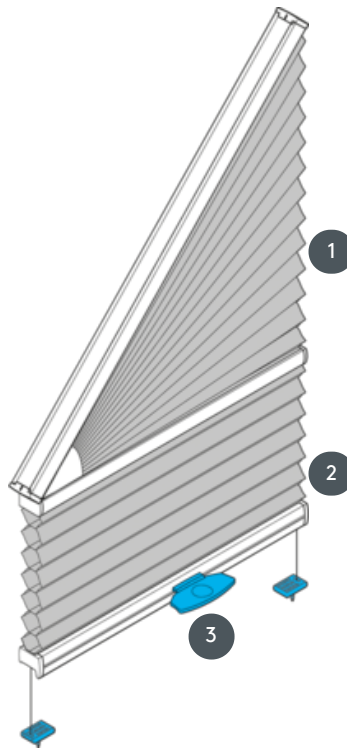

DUETI

DU25GV1

Duette tipa GV1 s krmiljenjem ročajev. Lahko se namesti na glavo.
Zavesa se lahko uporablja samo v ravnem območju - zgornji trikotnik je pritrjen! Kot nagiba 5-50°!

- 1 Fiksni trikotnik
- 2 obratovalno območje
- 3 EOS standardni kovinski ročaj ali kovinski ročaj FUSION, plastični ročaj FLEX na zahtevo

vrsta montaže

privijačen

min. /maks. masa

minimalni naklon 30
cm/maks. naklon 140 cm

minimalna višina 30
cm/maks. višina 230 cm

maks. naklon 50°

maks. površina 2,5 m²

natakar

s pomočjo krmilnega ročaja
na drsni spodnji palici

barva tkanine

Glede na najnovejšo zbirko