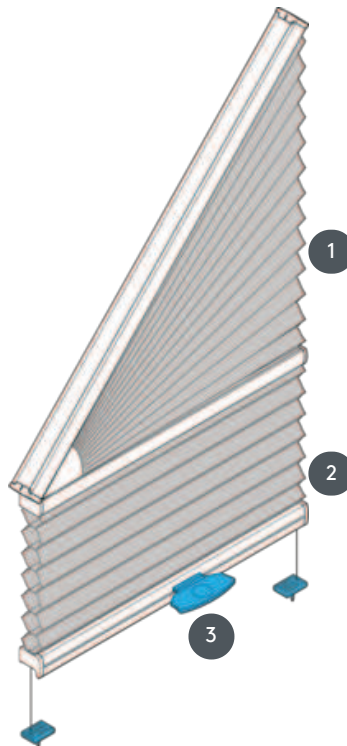

# DUETI DU25GV1

Duette tipa GV1 s krmiljenjem ročajev. Lahko se namesti na glavo.  
Zavesa se lahko uporablja samo v ravnem območju - zgornji trikotnik je pritrjen! Kot nagiba 5-50°!

- 1 Fiksni trikotnik
- 2 obratovalno območje
- 3 EOS standardni kovinski ročaj ali kovinski ročaj FUSION, plastični ročaj FLEX na zahtevo

## vrsta montaže

privijačen

## min. /maks. masa

minimalni naklon 30  
cm/maks. naklon 140 cm

minimalna višina 30  
cm/maks. višina 230 cm

maks. naklon 50°

maks. površina 2,5 m<sup>2</sup>

## natakar

s pomočjo krmilnega ročaja  
na drsni spodnji palici