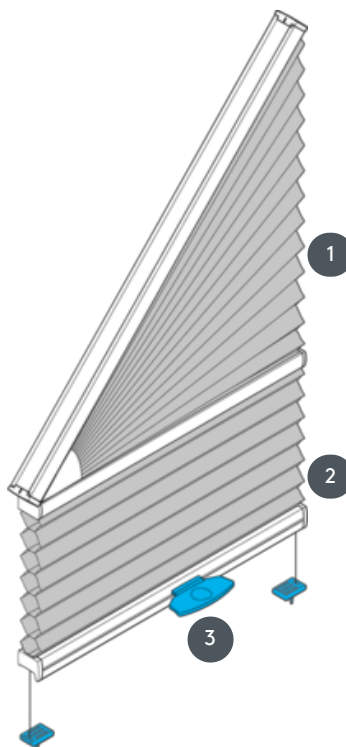

DUETI DU25GV1

Duette tipa GV1 učvršćen s upravljačem ručke. Može se montirati naopako. Zavjesa se može koristiti samo u ravnom području - gornji trokut fiksiran! Kut nagiba 5-50°!

- 1 Fiksni trokut
- 2 operativno područje
- 3 EOS standardna metalna ručka ili FUSION metalna ručka, FLEX plastič na ručka na zahtjev

vrsta montaže

zavrnut

min. /maks. masa

minimalni nagib 30
cm/maks. nagib 140 cm

min. visina 30 cm/maks.
visina 230 cm

maks. nagib 50°

maks. površina 2,5 m²

konobar