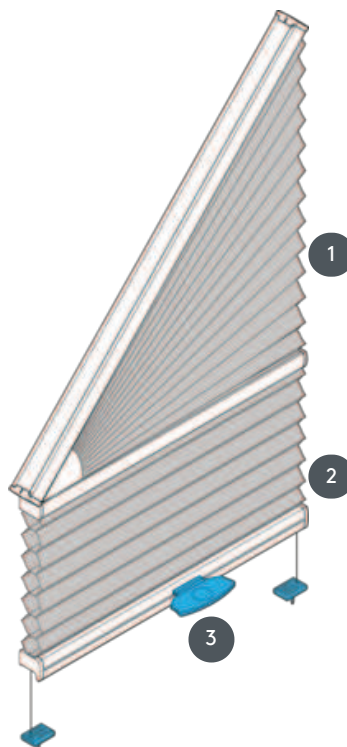

# DUETI DU25GV1

Duette tipa GV1 učvršćen s upravljačem ručke. Može se montirati naopako. Zavjesa se može koristiti samo u ravnom području - gornji trokut fiksiran! Kut nagiba 5-50°!

- 1 Fiksni trokut
- 2 operativno područje
- 3 EOS standardna metalna ručka ili FUSION metalna ručka, FLEX plastič na ručka na zahtjev

## vrsta montaže

zavrnut

## min. /maks. masa

minimalni nagib 30  
cm/maks. nagib 140 cm

min. visina 30 cm/maks.  
visina 230 cm

maks. nagib 50°

maks. površina 2,5 m<sup>2</sup>

## konobar

pomoću upravljačke ručke  
na kliznoj donjoj traci