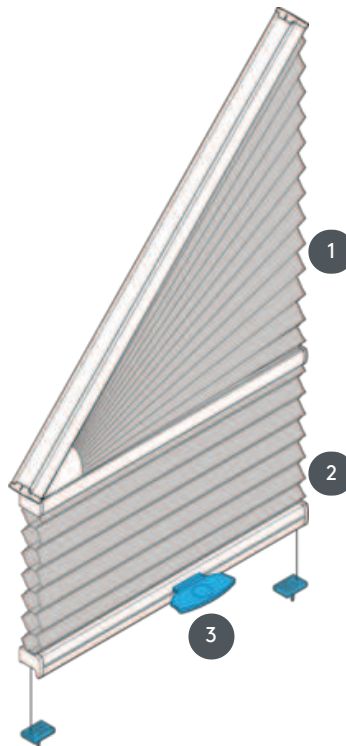

DUETY DU25GV1

Duette typu GV1 vyztužený s ovládáním rukojeti. Lze namontovat vzhůru nohama. Závěs lze použít pouze v rovné oblasti - horní trojúhelník pevný! Úhel sklonu 5-50°!

1 Pevný trojúhelník

2 provozuschopná plocha

3 Standardní kovová rukojeť EOS
nebo kovová rukojeť FUSION,
plastová rukojeť FLEX na
vyžádání

typ montáže

zašroubovaný

min. /max. hmotnost

min. sklon 30 cm/max.
sklon 140 cm

min. výška 30 cm/max.
výška 230 cm

max. sklon 50°

max. plocha 2,5 m²

číšník

pomocí ovládací rukojeti na
posuvné spodní liště

barva tkaniny

podle nejnovější kolekce