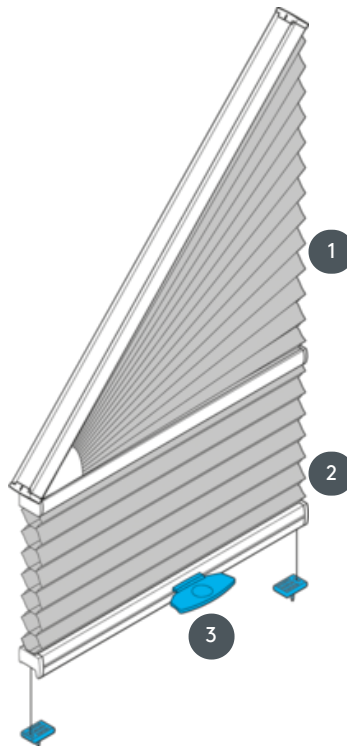

# DUETY DU25GV1

Duette typu GV1 vyztužený s ovládáním rukojeti. Lze namontovat vzhůru nohama. Závěs lze použít pouze v rovné oblasti - horní trojúhelník pevný! Úhel sklonu 5-50°!

1 Pevný trojúhelník

2 provozuschopná plocha

3 Standardní kovová rukojeť EOS  
nebo kovová rukojeť FUSION,  
plastová rukojeť FLEX na  
vyžádání

## typ montáže

zašroubovaný

## min. /max. hmotnost

min. sklon 30 cm/max.  
sklon 140 cm

min. výška 30 cm/max.  
výška 230 cm

max. sklon 50°

max. plocha 2,5 m<sup>2</sup>