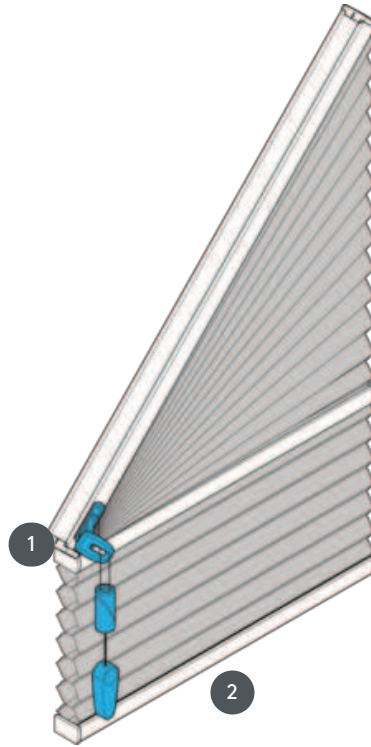

DUETI DU25GF

Dueti tipa GF prosto viseči s krmiljenjem linije in zavoro pod kotom 1-50°. Zaveso je mogoče dvigniti do kota.

1 vrvična ključavnica

2 podvrstica

vrsta montaže

privijačen

min. /maks. masa

minimalni naklon 50 cm
(osnovna črta najmanj 40 cm) /maks. naklon 210 cm
minimalna višina 30 cm/maks. višina 300 cm
maks. naklon 50°
maks. površina 4 m²

natakar

z vlečno vrvico in kabelsko zavoro

barva tkanine

Glede na najnovejšo zbirko