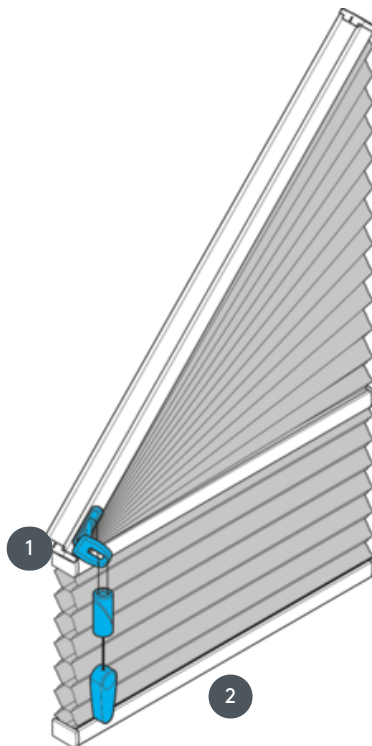

# DUETI DU25GF

Dueti tipa GF prosto viseči s krmiljenjem linije in zavoro pod kotom 1-50°. Zaveso je mogoče dvigniti do kota.

1 vrvična ključavnica

2 podvrstica

## vrsta montaže

privijačen

## min. /maks. masa

minimalni naklon 50 cm  
(osnovna črta najmanj 40 cm) /maks. naklon 210 cm  
minimalna višina 30 cm/maks. višina 300 cm  
maks. naklon 50°  
maks. površina 4 m<sup>2</sup>

## natakar

z vlečno vrvico in kabelsko zavoro