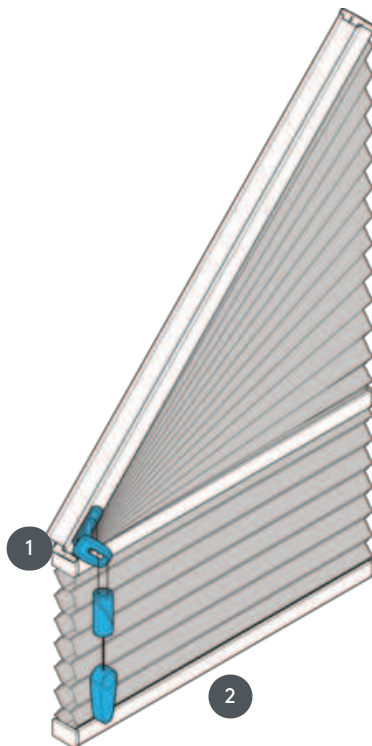

DUETTEK DU25GF

GF típusú szabadon lógó duett vezetékvezérléssel és fékkel 1-50° szögben. A függöny felemelhető a szögig.

1 húrzár

2 alsáv

szerelési típus

csavart

min. /max. tömeg

min. lejtés 50 cm
(alpvonal legalább 40 cm)
/max. lejtés 210 cm
min. magasság 30
cm/max. magasság 300 cm
max. dőlésszög 50°
max. terület 4 m²

pincér

húzósinórral és
zsinórfékkal

szövet színe

A legújabb gyűjtemény szerint