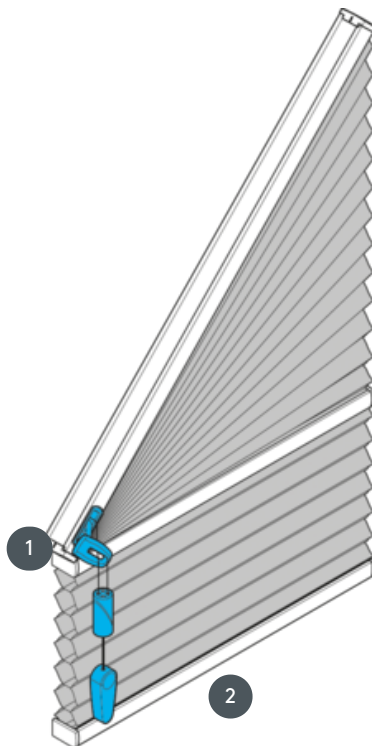

DUETTEK DU25GF

GF típusú szabadon lógó duett vezetékvezérléssel és fékkel 1-50° szögben. A függöny felemelhető a szögig.

1 húrzár

2 alsáv

szerelési típus

csavart

min. /max. tömeg

min. lejtés 50 cm
(alapvonal legalább 40 cm)
/max. lejtés 210 cm
min. magasság 30
cm/max. magasság 300 cm
max. dőlésszög 50°
max. terület 4 m²

pincér

húzósinórral és
zsinórfékkal

szövet színe

A legújabb gyűjtemény szerint