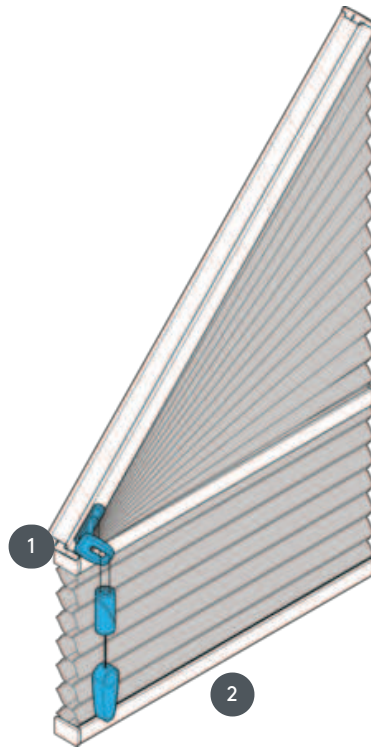

DUETI DU25GF

Dueti tipa GF slobodno viseći s upravljanjem linijom i kočnicom pod kutom od 1-50°. Zavjesa se može podići do kuta.

1 brava za žice

2 podtraka

vrsta montaže

zavrnut

min. /maks. masa

minimalni nagib 50 cm
(osnovna linija najmanje 40
cm) /maks. nagib 210 cm
min. visina 30 cm/maks.
visina 300 cm
maks. nagib 50°
maks. površina 4 m²

konobar

pomoću vezice i kabela
kočnice

boja tkanine

prema najnovijoj kolekciji