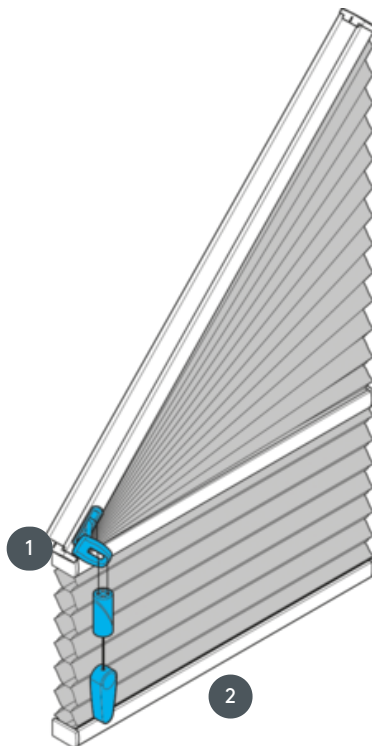

# DUETI DU25GF

Dueti tipa GF slobodno viseći s upravljanjem linijom i kočnicom pod kutom od 1-50°. Zavjesa se može podići do kuta.

1 brava za žice

2 podtraka

## vrsta montaže

zavrnut

## min. /maks. masa

minimalni nagib 50 cm  
(osnovna linija najmanje 40 cm) /maks. nagib 210 cm  
min. visina 30 cm/maks.  
visina 300 cm  
maks. nagib 50°  
maks. površina 4 m<sup>2</sup>