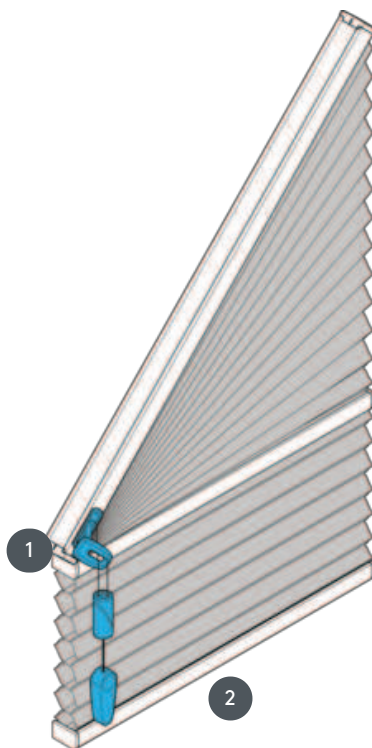

DUETY DU25GF

Duety typu GF volně visící s ovládním šňůry a brzdou pod úhlem 1-50°. Závěs může být zvednut až do úhlu.

1 řetězový zámek

2 podnož

typ montáže

zašroubovaný

min. /max. hmotnost

min. sklon 50 cm (základní
linie minimálně 40 cm)
/max. sklon 210 cm
min. výška 30 cm/max.
výška 300 cm
max. sklon 50°
max. plocha 4 m²

číšník

pomocí stahovací šňůry a
šňůrové brzdy

barva tkaniny

podle nejnovější kolekce