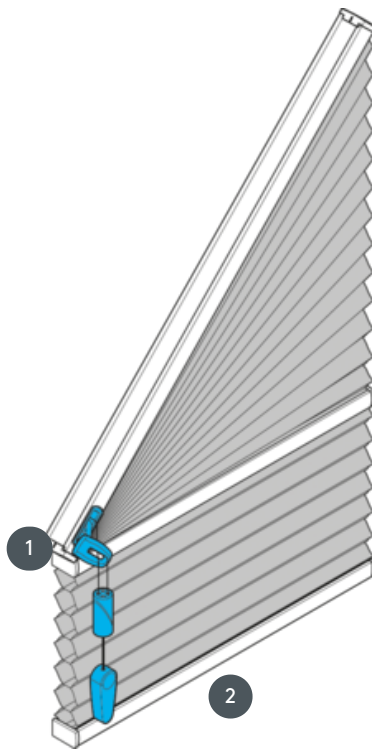

DUETY DU25GF

Duety typu GF volně visící s ovládním šňůry a brzdou pod úhlem 1-50°. Závěs může být zvednut až do úhlu.

1 řetězový zámek

2 podnož

typ montáže

zašroubovaný

min. /max. hmotnost

min. sklon 50 cm (základní
linie minimálně 40 cm)
/max. sklon 210 cm
min. výška 30 cm/max.
výška 300 cm
max. sklon 50°
max. plocha 4 m²

číšník

pomocí stahovací šňůry a
šňůrové brzdy

barva tkaniny

podle nejnovější kolekce