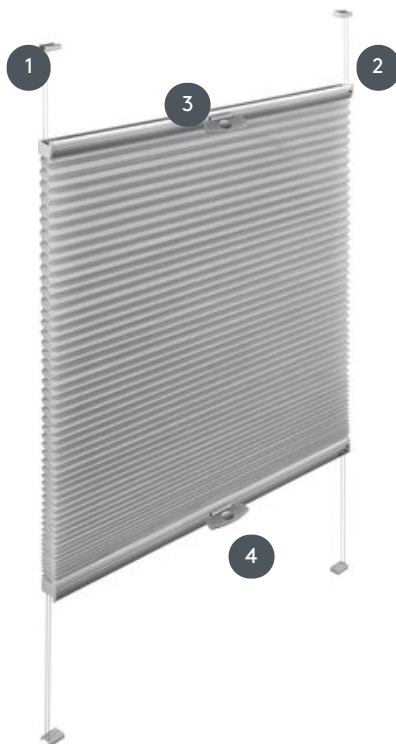

DUETI DU25VOU

Dueti za nagibna okna in vrata, ki se upravljajo s pomočjo ročajev na zgornji in spodnji tirnici.

1 Sponge

2 napenjalne vrvice

3 zgornja tirnica

4 Kovinski ročaj EOS (standardno)
ali kovinski ročaj FUSION,
plastični ročaj FLEX na zahtevo

vrsta montaže

bodisi priviti, izvrtani, vpeti
ali lepljeni

min. /maks. masa

minimalna širina 15
cm/maks. širina 180 cm

minimalna višina 10
cm/maks. višina 250 cm

maks. površina 3 m²

**min/maks. dimenzije za
montažo tipa M8R**
minimalna širina 30
cm/maks. širina 133 cm
minimalna višina 10
cm/maks. višina 220 cm
maks. površina 2,5 m²
(masa na zaveso)

posebne dimenzije

minimalna širina 128,1
cm/maks. širina 180 cm

minimalna višina 10
cm/maks. višina 200 cm

maks. površina 3 m²

(2 upravljalna ročaja sta
nameščena s širino 128 cm)

natakar

s pomočjo ročajev na zgornji in
spodnji tirnici