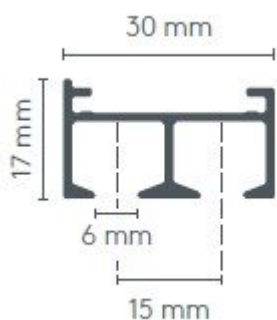

fehér (RAL 9016)
matt alumínium (E6/EV1 eloxált)
RAL bevonat (felár ellenében)

Panaszsáv

belső (fehér, alumínium vagy plexi)
külső (fehér vagy alumínium)

A panelkocsik száma

szabadon választható

Keresztmetszet