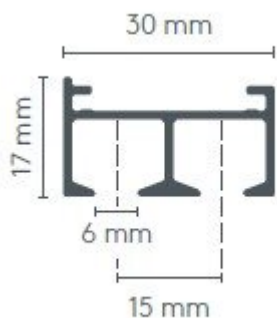

Poprečni pregled

Za više informacija pogledajte unutar leha.at
Specijalni dizajni vezani uz projekt dostupni na zahtjev.
Svi podatci su od proizvođača. Tehničke promjene su moguće.
Stanje 27.11.2024