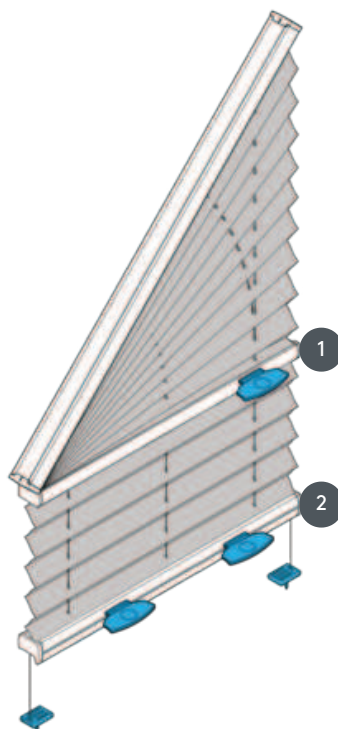

PLISE PL20GV2

Plisirana roleta tipa GV, pritrjena z ročajem - kot 5°-35° (zaveso je mogoče upravljati navzdol pod kotom), ni mogoče namestiti na glavo

1 zgornja krmilna tirnica (lahko upravljate navzdol do kota)

2 spodnja kontrolna tirnica

vrsta montaže

privijačen

min. /maks. masa

minimalni naklon 30 cm/maks. naklon 120 cm
minimalna višina 30 cm/maks. višina 220 cm
maks. naklon 35°
maks. površina 3,0 m²
Za dvokapna okna ne pozabite določiti jasnih dimenzij (razen namestitve na okenske okvirje in pritrditve na steno)