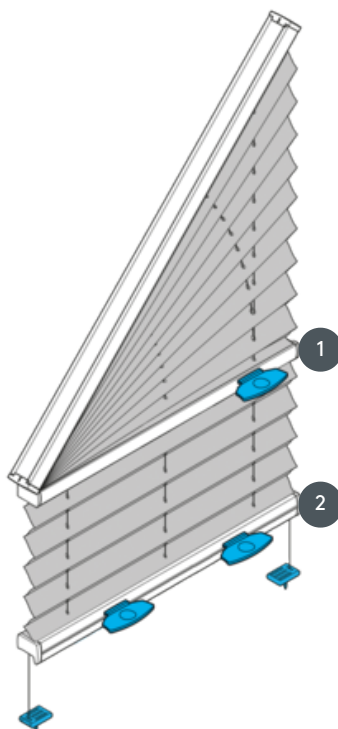

# GUBANJE PL20GV2

Plisirana roleta tipa GV, pritrjena z ročajem - kot 5°-35° (zaveso je mogoče upravljati navzdol pod kotom), ni mogoče namestiti na glavo

1 zgornja krmilna tirnica (lahko upravljate navzdol do kota)

2 spodnja kontrolna tirnica

## vrsta montaže

privijačen

## min. /maks. masa

minimalni naklon 30 cm/maks. naklon 120 cm  
minimalna višina 30 cm/maks. višina 220 cm  
maks. naklon 35°  
maks. površina 3,0 m<sup>2</sup>  
**Za dvokapna okna ne pozabite določiti jasnih dimenzij (razen namestitve na okenske okvirje in pritrditve na steno)**