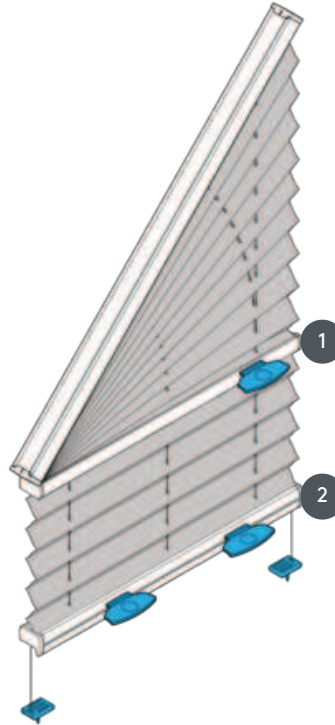

PLISIRANJE PL20GV2

Plisirana slijepa tipa GV učvršćena s ručkom - kut od 5°-35° (zavjesa se može upravljati dolje do kuta), ne može se montirati naopako

1 gornja upravljačka tračnica
(može se upravljati do kuta)

2 donja upravljačka tračnica

vrsta montaže

zavrnut

min. /maks. masa

minimalni nagib 30 cm/maks. nagib 120 cm
min. visina 30 cm/maks. visina 220 cm
maks. nagib 35°
maks. površina 3.0 m²
Za zabatne prozore obavezno navedite jasne dimenzije (isključujući ugradnju na prozorske okvire i zidnu montažu)