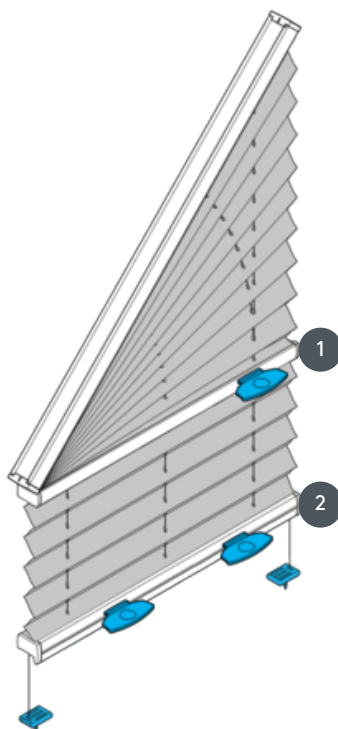

PLISOVÁNÍ PL20GV2

Plisovaná žaluzie typu GV vyztužená s ovládáním rukojetí - úhel 5°-35° (závěs lze ovládat dolů do úhlu), nelze namontovat vzhůru nohama

1 horní ovládací lišta (lze ovládat dolů do úhlu)

2 spodní ovládací lišta

typ montáže

zašroubovaný

min. /max. hmotnost

min. sklon 30 cm/max.
sklon 120 cm
min. výška 30 cm/max.
výška 220 cm
max. sklon 35°
max. plocha 3,0 m²
**U štítových oken
nezapomeňte zadat jasné
rozměry (kromě instalace
na okenní rámy a montáž
na stěnu)**

číšník

pomocí ovládacích rukojetí
na podlahových lištách

barva tkaniny

podle nejnovější kolekce