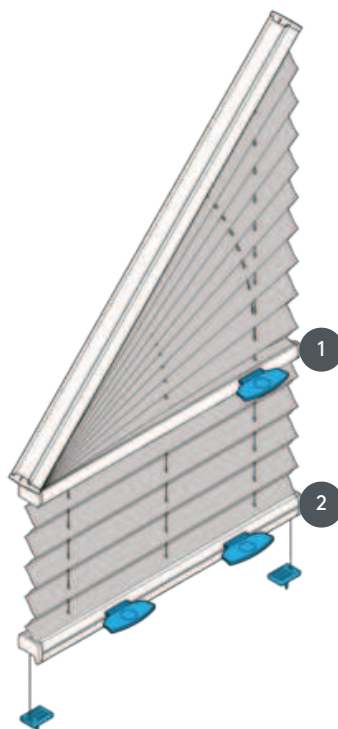

PLISOVÁNÍ PL20GV2

Plisovaná žaluzie typu GV vyztužená s ovládáním rukojetí - úhel 5°-35° (závěs lze ovládat dolů do úhlu), nelze namontovat vzhůru nohama

1 horní ovládací lišta (lze ovládat dolů do úhlu)

2 spodní ovládací lišta

typ montáže

zašroubovaný

min. /max. hmotnost

min. sklon 30 cm/max.
sklon 120 cm
min. výška 30 cm/max.
výška 220 cm
max. sklon 35°
max. plocha 3,0 m²
**U štítových oken
nezapomeňte zadat jasné
rozměry (kromě instalace
na okenní rámy a montáž
na stěnu)**

číšník

pomocí ovládacích rukojetí
na podlahových lištách

barva tkaniny

podle nejnovější kolekce