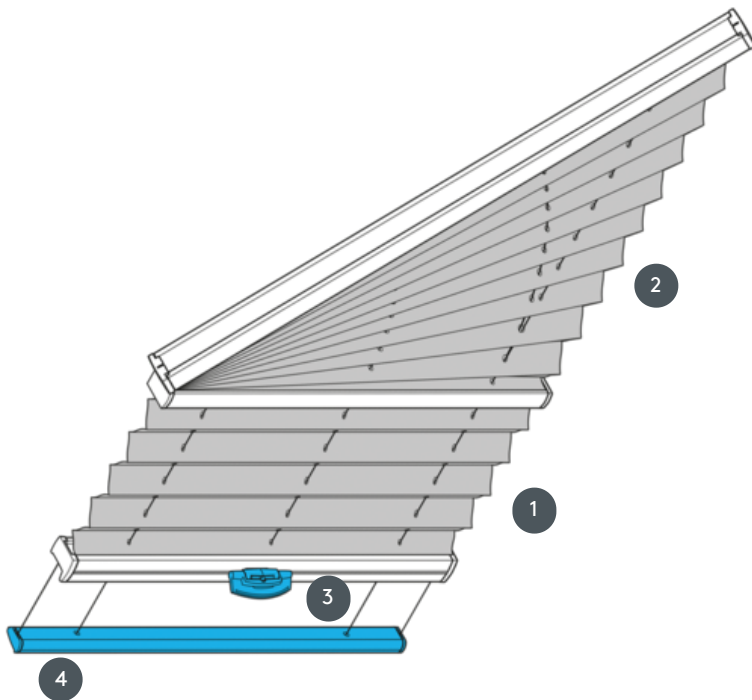

# REDŐZÉS PL20PLGV

PLGV redős redőny oromú mennyezeti rendszerhez fogantyúvezérléssel. Rögzített feszítőkábelek, távolság kb. 20 cm. A rendszer fejjel lefelé is felszerelhető, azaz a függöny felülről lefelé záródik.

- 1 működőképes alkatrész
- 2 Rögzített ferde
- 3 FLEX műanyag fogantyú, összecusukható
- 4 Rögzített alsó sín