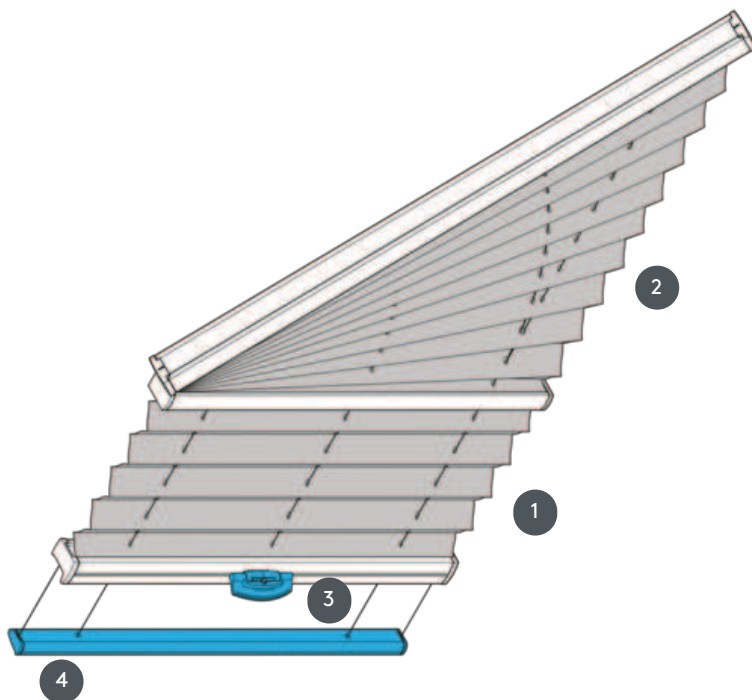

REDŐZÉS PL20PLGV

PLGV redős redőny oromú mennyezeti rendszerhez fogantyúvezérléssel. Rögzített feszítőkábelek, távolság kb. 20 cm. A rendszer fejjel lefelé is felszerelhető, azaz a függöny felülről lefelé záródik.

- 1 működőképes alkatrész
- 2 Rögzített ferde
- 3 FLEX műanyag fogantyú, összecusukható
- 4 Rögzített alsó sín

szerelési típus

csavarozott vagy szerelési profillal

min. /max. tömeg

min. szélesség 15 cm/max. szélesség 100 cm

min. magasság 10 cm/max. magasság 250 cm

pincér

vezérlőfogantyúval (ha kézzel nem érhető el, a vezérlőrúd segítségével)

szövet színe

A legújabb gyűjtemény szerint